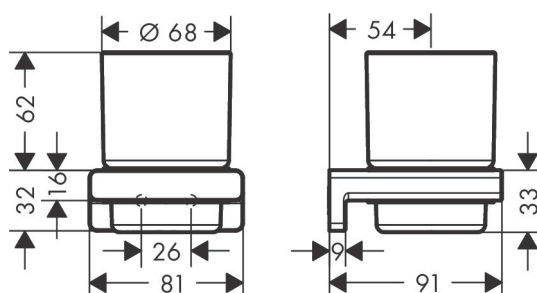

Varumärke	hansgrohe
Art. Namn	AddStoris Tandborstmugg
Art. Nr.	41749340
Ytskikt	borstad svart krom PVD
Pos	1

Produktbild

Ritning

Funktioner

- material: metall, glas
- dold fastsättning
- väggmontage

Designpriser

Reservdelsritning

Reservdelslista

Pos.	Beskrivning	Art.nr.
1	Fästdelar	40915000