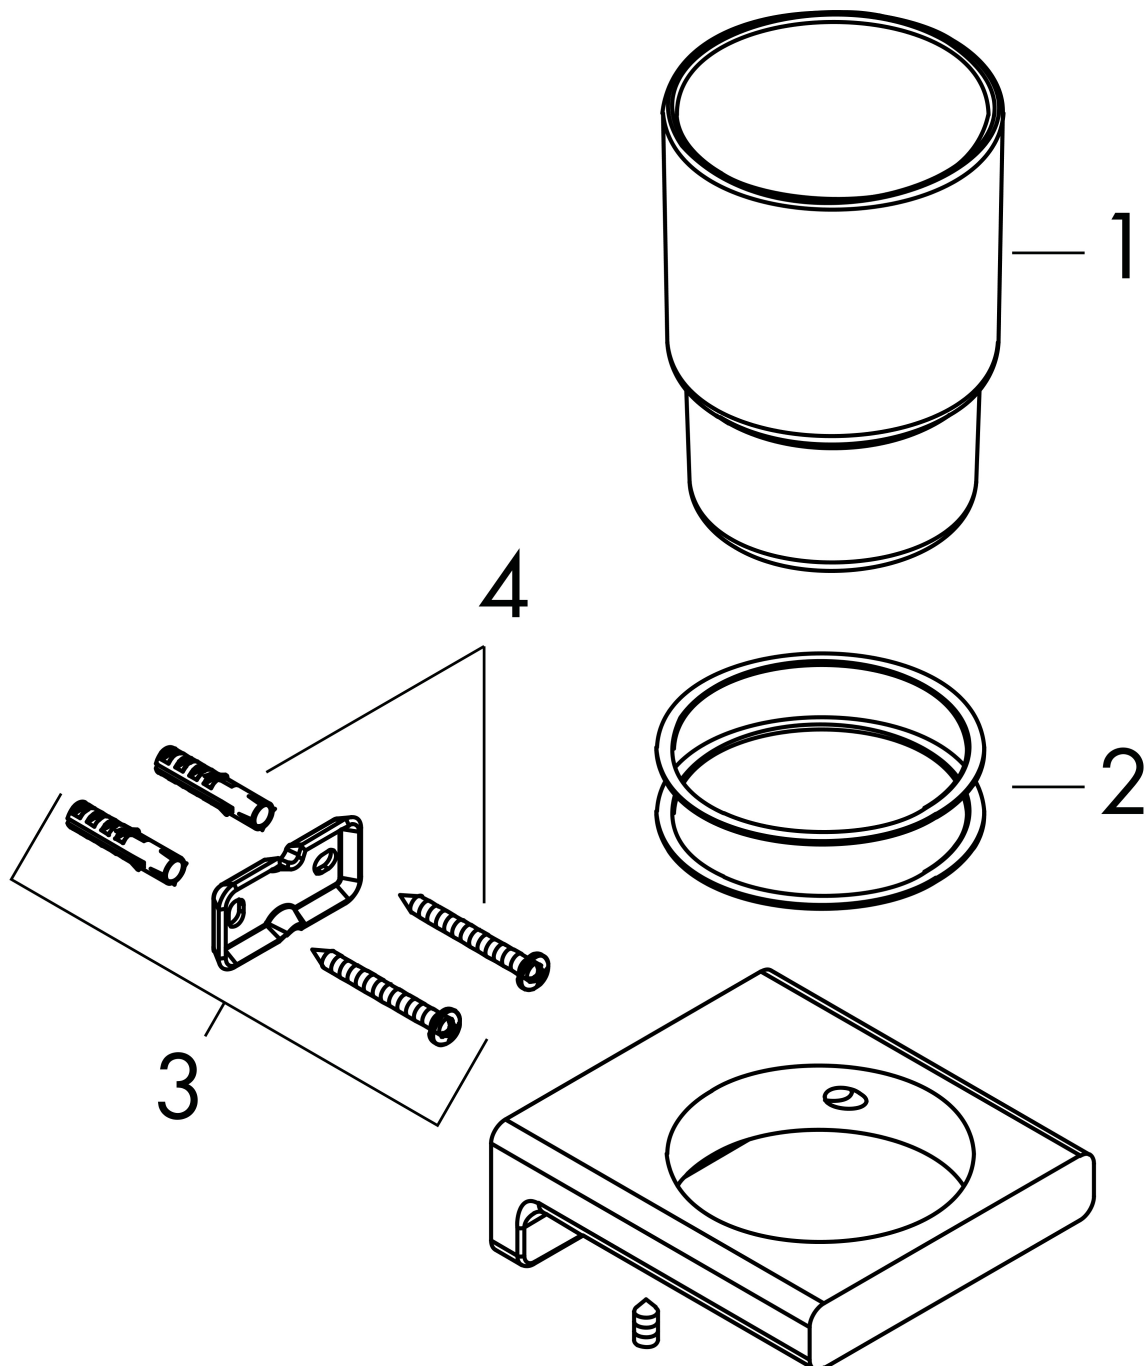

Varumärke hansgrohe
 Art. Namn **AddStoris** Tandborstmugg
 Art. Nr. 41749340
 RSK-nr. 8900558
 Ytsikt Borstad svart krom PVD
 Pos 1

reddot winner 2021

Produktbild

Funktioner

- väggmonterad
- material: metall, Matt glas
- hållarmaterial: metall
- med befästningsmaterial
- dolt fäste
- borrhål: 26 mm
- diameter borrhål: 6 mm

Ritning

| | |
|-----------|--------------------------------|
| Varumärke | hansgrohe |
| Art. Namn | AddStoris Tandborstmugg |
| Art. Nr. | 41749340 |
| RSK-nr. | 8900558 |
| Ytskikt | Borstad svart krom PVD |
| Pos | 1 |

Reservdelsritning för byggnadsår: >04/21

Varumärke hansgrohe
Art. Namn **AddStoris** Tandborstmugg
Art. Nr. 41749340
RSK-nr. 8900558
Ytskikt Borstad svart krom PVD
Pos 1

Reservdelstlista för byggnadsår: >04/21

| Pos. | Beskrivning | Art.nr. |
|-------------|--------------------|----------------|
| 1 | Tandborstglas | 94207000 |
| 2 | Plastring | 94169000 |
| 3 | null | 94165000 |
| 4 | Fästdelar | 40915000 |