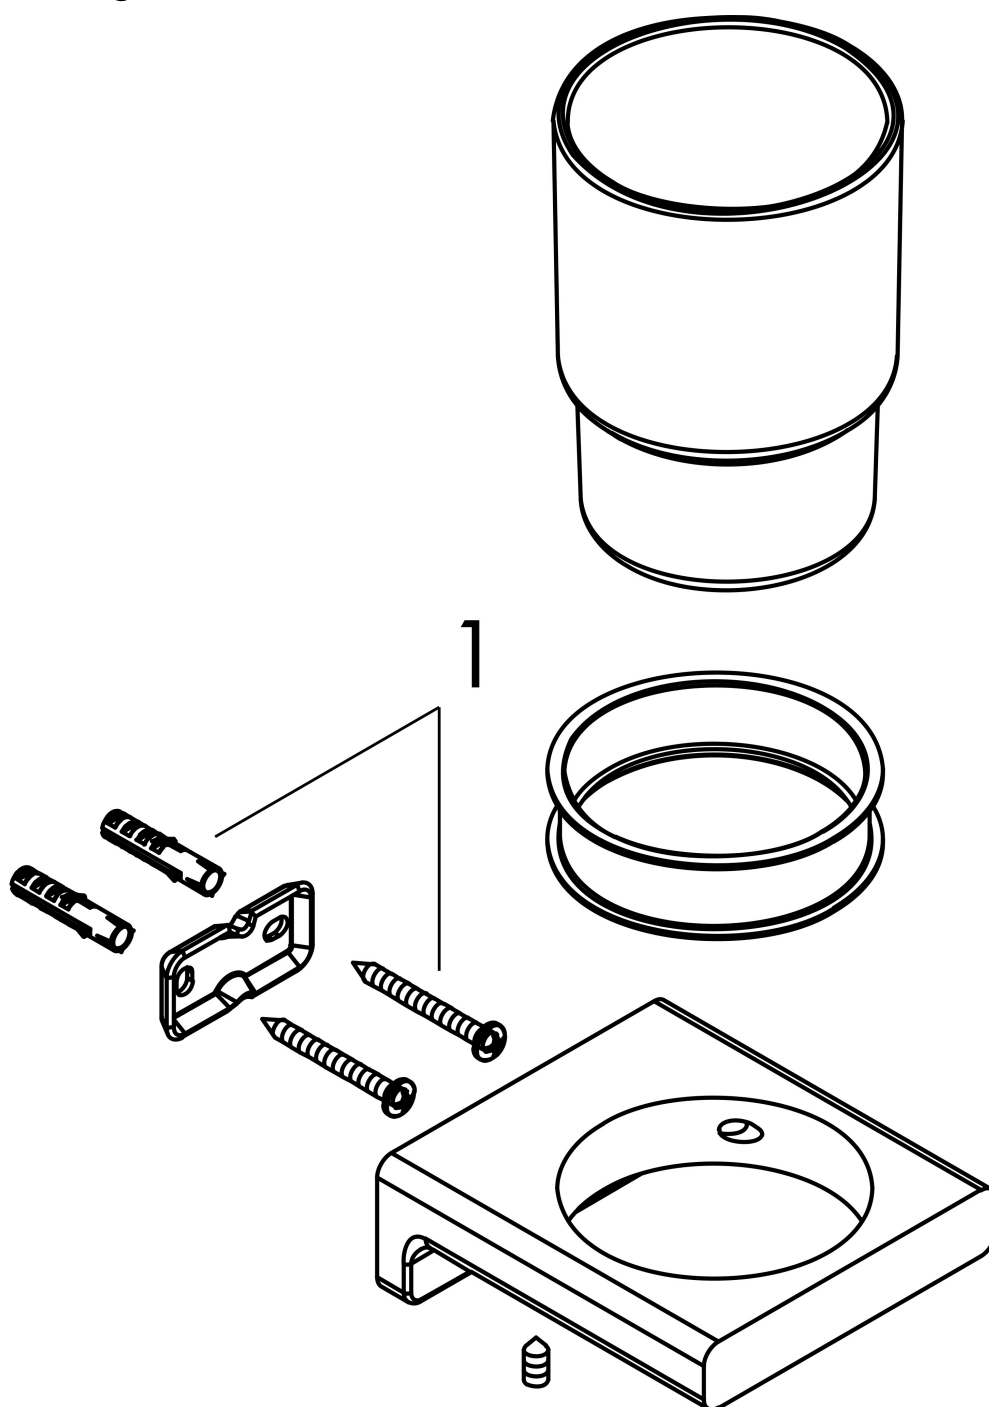

Varumärke	hansgrohe
Art. Namn	AddStoris Tandborstmugg
Art. Nr.	41749340
Ytskikt	borstad svart krom PVD
Pos	1

Produktbild

Ritning

Funktioner

- material: metall, glas
- dold fastsättning
- väggmontage

Designpriser

Reservdelsritning

Reservdelslista

Pos.	Beskrivning	Art.nr.
1	Fästdelar	40915000