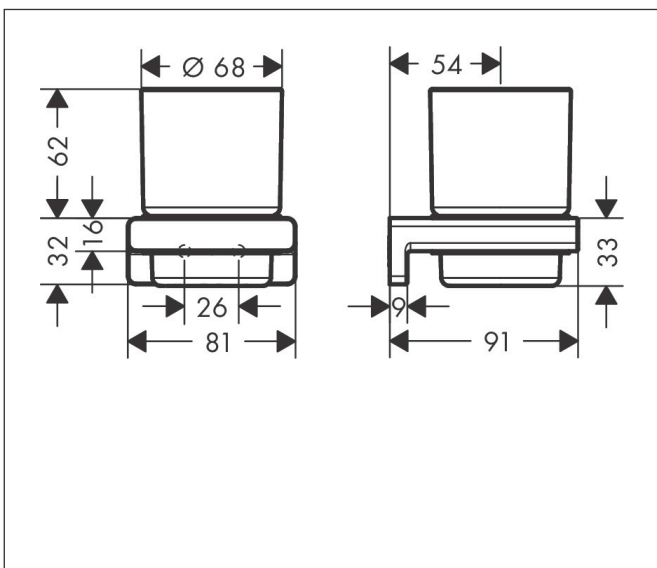

Varumärke hansgrohe
 Art. Namn **AddStoris** Tandborstmugg
 Art. Nr. 41749340
 RSK-nr. 8900558
 Ytsikt Borstad svart krom PVD
 Pos 1

reddot winner 2021

Produktbild

Funktioner

- väggmonterad
- material: metall, Matt glas
- hållarmaterial: metall
- med befästningsmaterial
- dolt fäste
- borrhål: 26 mm
- diameter borrhål: 6 mm

Ritning

| | |
|-----------|--------------------------------|
| Varumärke | hansgrohe |
| Art. Namn | AddStoris Tandborstmugg |
| Art. Nr. | 41749340 |
| RSK-nr. | 8900558 |
| Ytskikt | Borstad svart krom PVD |
| Pos | 1 |

Reservdelsritning för byggnadsår: >04/21

Varumärke hansgrohe
Art. Namn **AddStoris** Tandborstmugg
Art. Nr. 41749340
RSK-nr. 8900558
Ytskikt Borstad svart krom PVD
Pos 1

Reservdelstlista för byggnadsår: >04/21