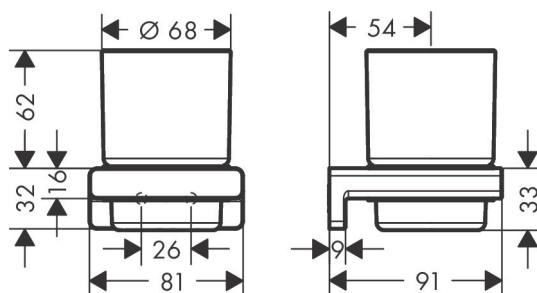

Ritning

Funktioner

- material: metall, glas
- dold fastsättning
- väggmontage

Designpriser