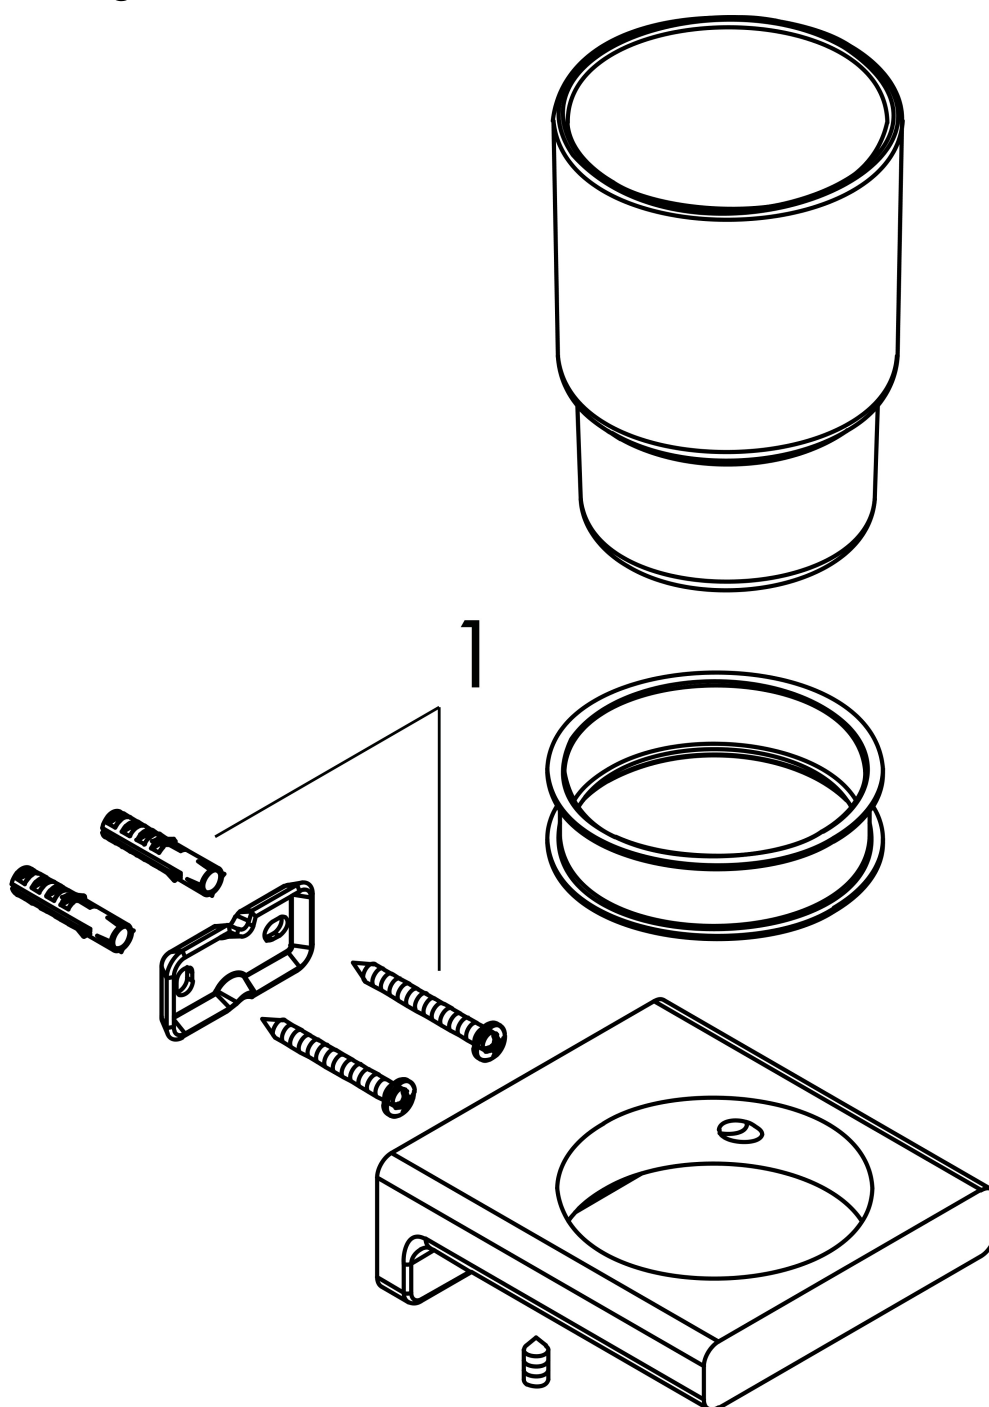

| | |
|-----------|--------------------------------|
| Varumärke | hansgrohe |
| Art. Namn | AddStoris Tandborstmugg |
| Art. Nr. | 41749700 |
| Ytskikt | Matt vit |
| Pos | 1 |

Produktbild

Ritning

Funktioner

- material: metall, glas
- dold fastsättning
- väggmontage

Designpriser

Reservdelsritning

Reservdelslista

| Pos. | Beskrivning | Art.nr. |
|------|-------------|----------|
| 1 | Fästdelar | 40915000 |