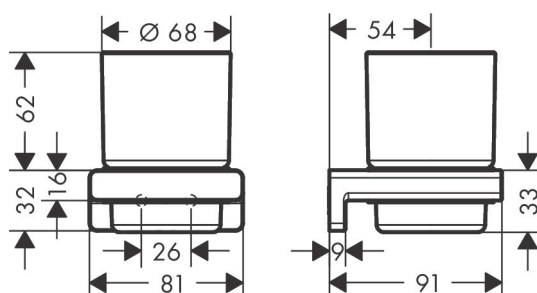

| | |
|-----------|--------------------------------|
| Varumärke | hansgrohe |
| Art. Namn | AddStoris Tandborstmugg |
| Art. Nr. | 41749700 |
| Ytskikt | Matt vit |
| Pos | 1 |

Produktbild

Ritning

Funktioner

- material: metall, glas
- dold fastsättning
- väggmontage

Designpriser

Reservdelsritning

Reservdelslista

| Pos. | Beskrivning | Art.nr. |
|------|-------------|----------|
| 1 | Fästdelar | 40915000 |