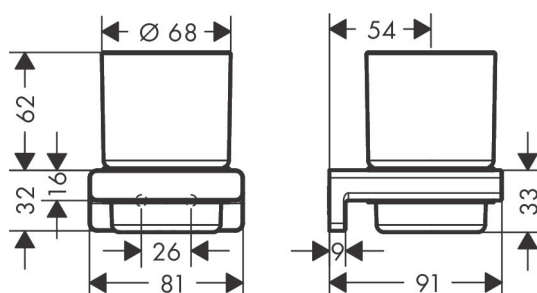

Ritning

Funktioner

- material: metall, glas
- dold fastsättning
- väggmontage

Designpriser