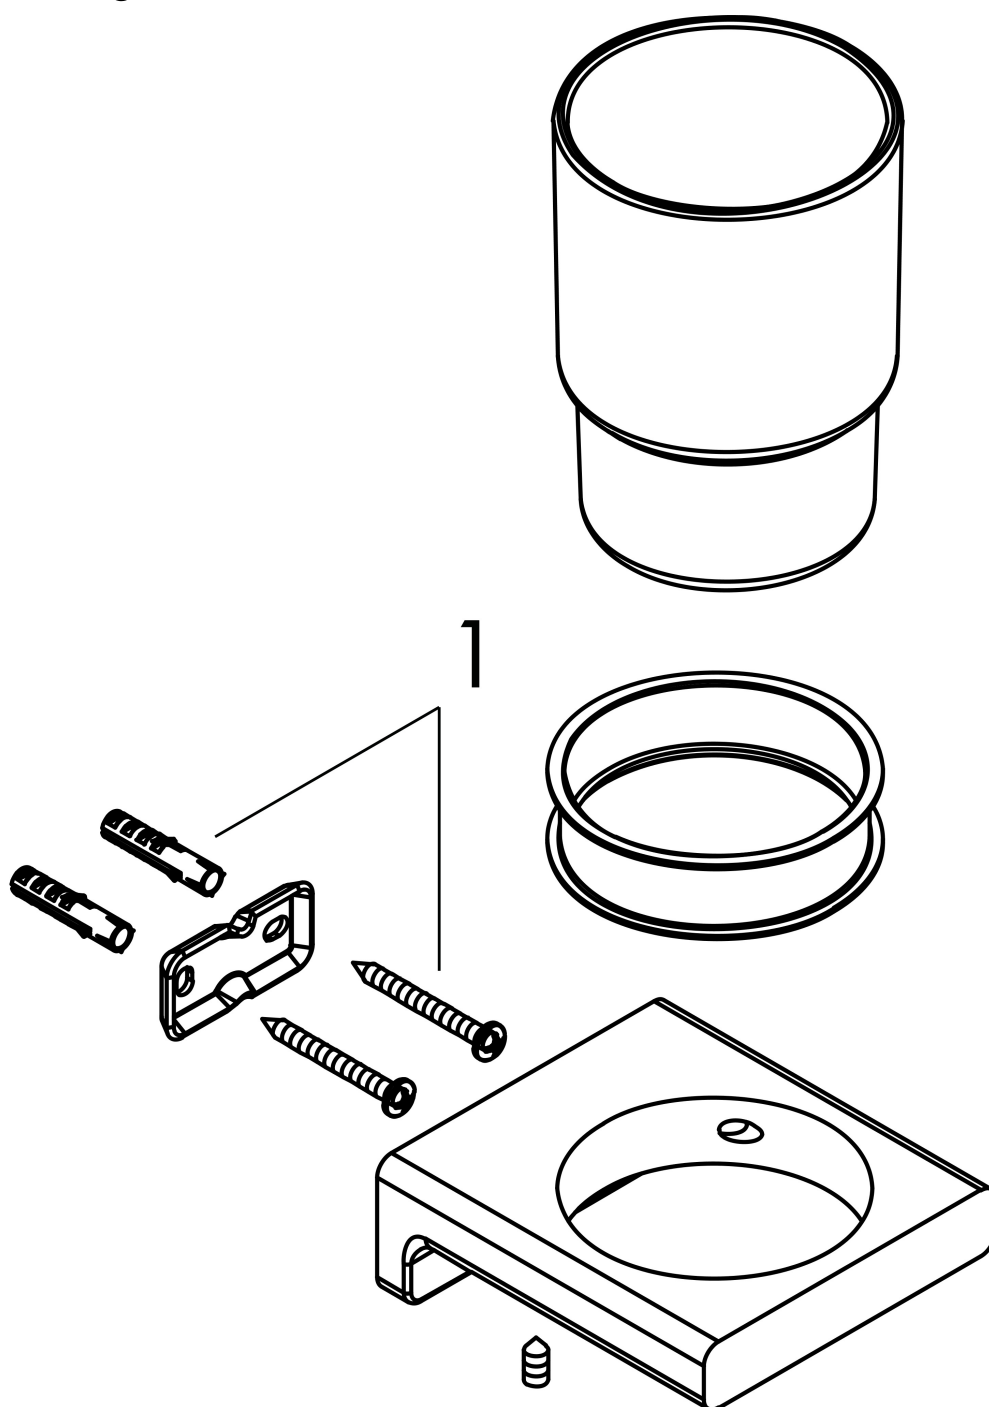

Reservdelsritning