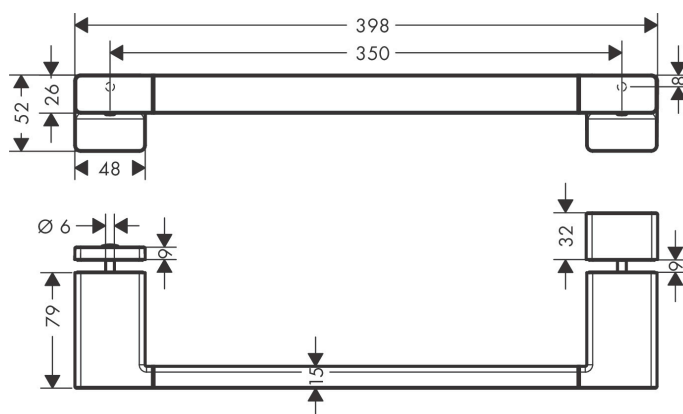

Varumärke	hansgrohe
Art. Namn	AddStoris Handtag till duschdörr
Art. Nr.	41759000
Ytskikt	krom
Pos	1

Produktbild

Ritning

Funktioner

- Tjocklek på glas: 6-12 mm
- Diameter på borrhål: 6 mm
- material: metall
- borrhåvstånd 350 mm
- material hållarelement: metall
- kan också användas som handdukhållare