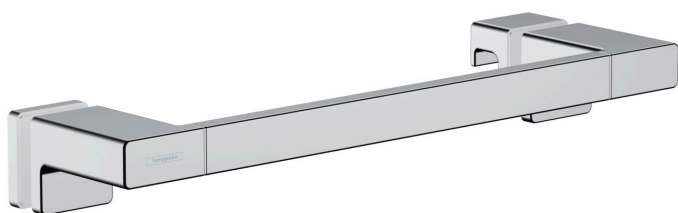

Varumärke	hansgrohe
Art. Namn	AddStoris Handtag till duschdörr
Art. Nr.	41759000
Ytskikt	krom
Pos	1

Produktbild

Ritning

Funktioner

- Tjocklek på glas: 6-12 mm
- Diameter på borrhål: 6 mm
- material: metall
- borrhåvstånd 350 mm
- material hållarelement: metall
- kan också användas som handdukhållare