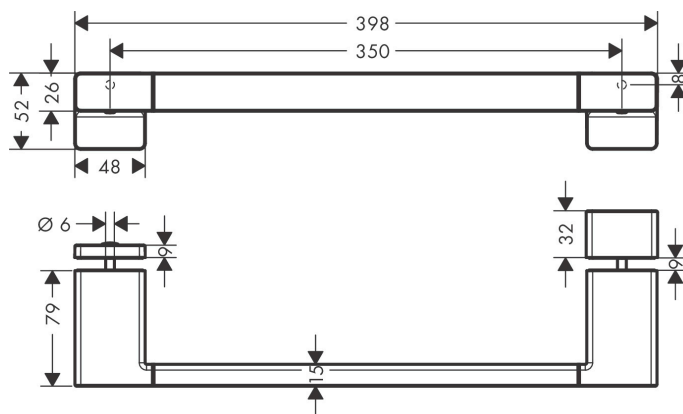

|           |   |
|-----------|---|
| Varumärke | hansgrohe                               |
| Art. Namn | <b>AddStoris</b> Handtag till duschdörr |
| Art. Nr.  | 41759140                                |
| Ytskikt   | borstad brons PVD                       |
| Pos       | 1                                       |

## Funktioner

- Tjocklek på glas: 6-12 mm
- Diameter på borrhål: 6 mm
- material: metall
- borrhåvstånd 350 mm
- material hållarelement: metall
- kan också användas som handdukhållare