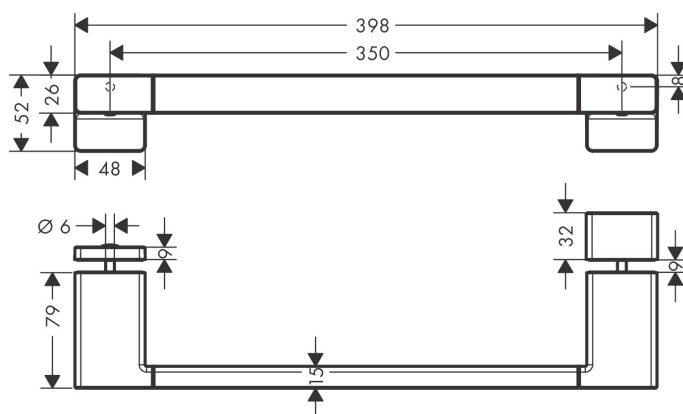

Varumärke	hansgrohe
Art. Namn	<b>AddStoris</b> Handtag till duschdörr
Art. Nr.	41759340
Ytskikt	borstad svart krom PVD
Pos	1

## Funktioner

- Tjocklek på glas: 6-12 mm
- Diameter på borrhål: 6 mm
- material: metall
- borrhåvstånd 350 mm
- material hållarelement: metall
- kan också användas som handdukhållare