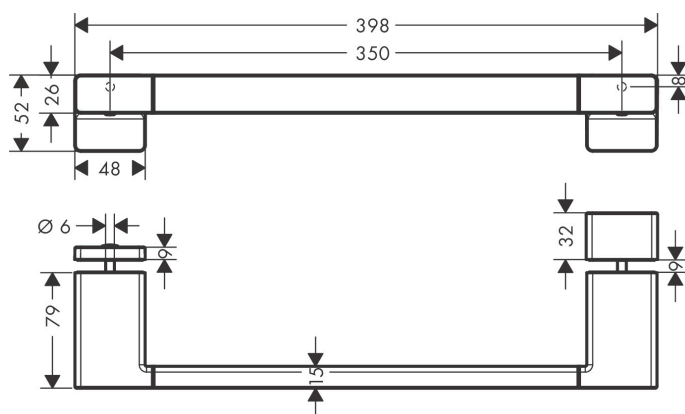

Varumärke	hansgrohe
Art. Namn	AddStoris Handtag till duschdörr
Art. Nr.	41759670
Ytskikt	Matt svart
Pos	1

Produktbild

Ritning

Funktioner

- Tjocklek på glas: 6-12 mm
- Diameter på borrhål: 6 mm
- material: metall
- borrhåvstånd 350 mm
- material hållarelement: metall
- kan också användas som handdukhållare