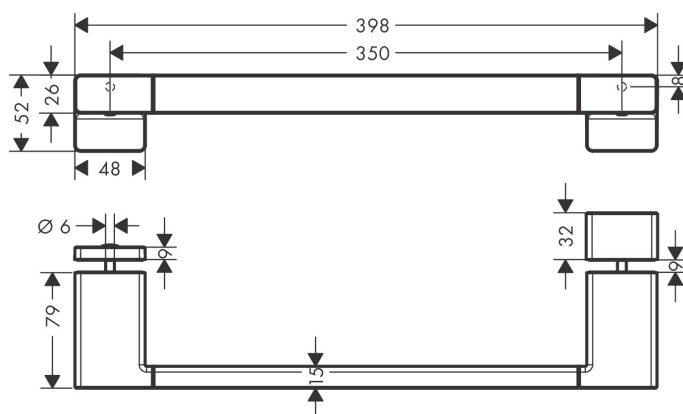

Varumärke	hansgrohe
Art. Namn	AddStoris Handtag till duschdörr
Art. Nr.	41759700
Ytskikt	Matt vit
Pos	1

Produktbild

Ritning

Funktioner

- Tjocklek på glas: 6-12 mm
- Diameter på borrhål: 6 mm
- material: metall
- borrhåvstånd 350 mm
- material hållarelement: metall
- kan också användas som handdukhållare