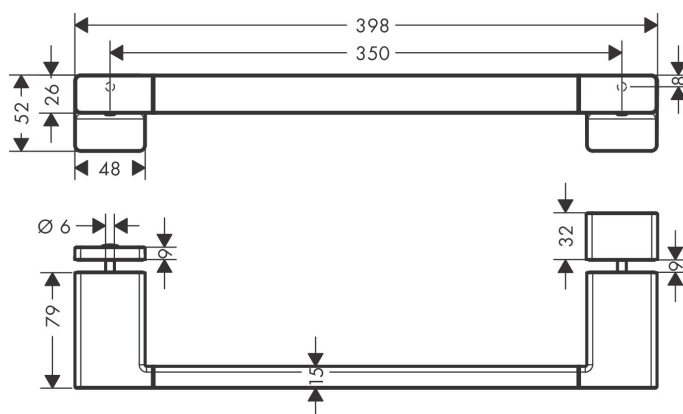

Varumärke	hansgrohe
Art. Namn	<b>AddStoris</b> Handtag till duschdörr
Art. Nr.	41759990
Ytskikt	polerad guld PVD
Pos	1

## Funktioner

- Tjocklek på glas: 6-12 mm
- Diameter på borrhål: 6 mm
- material: metall
- borrhåvstånd 350 mm
- material hållarelement: metall
- kan också användas som handdukhållare