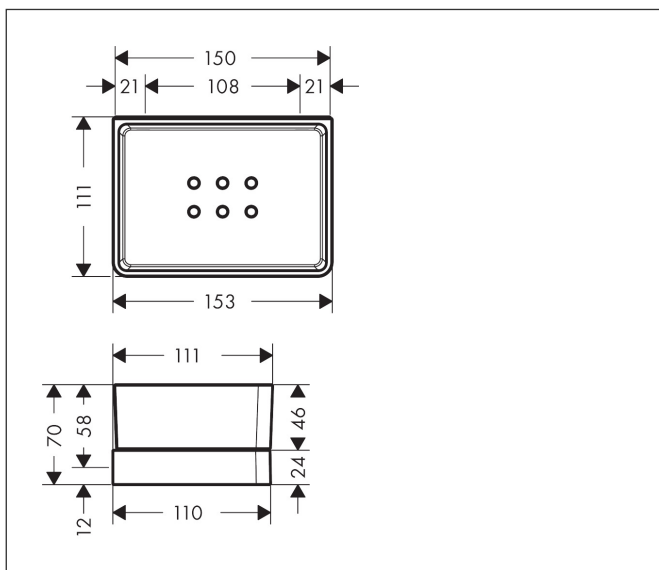

Varumärke	AXOR
Art. Namn	AXOR Universal Softsquare Duschhylla
Art. Nr.	42802000
RSK-nr.	8980889
Ytskikt	Krom
Pos	1

Produktbild

Funktioner

- väggmonterad
- Adapter set #42870XXX måste användas vid installation på en skena
- hållarmaterial: metall
- material hylla: glas
- med dräneringshål
- med befästningsmaterial
- dolt fäste
- borrhållstånd: 108 mm
- diameter borrhål: 6 mm
- användningssyfte: lämplig för dusch

Ritning

Varumärke	AXOR
Art. Namn	AXOR Universal Softsquare Duschhylla
Art. Nr.	42802000
RSK-nr.	8980889
Ytskikt	Krom
Pos	1

Reservdelsritning för byggnadsår: >11/14

Varumärke AXOR
Art. Namn **AXOR Universal Softsquare** Duschhylla
Art. Nr. 42802000
RSK-nr. 8980889
Ytsikt Krom
Pos 1