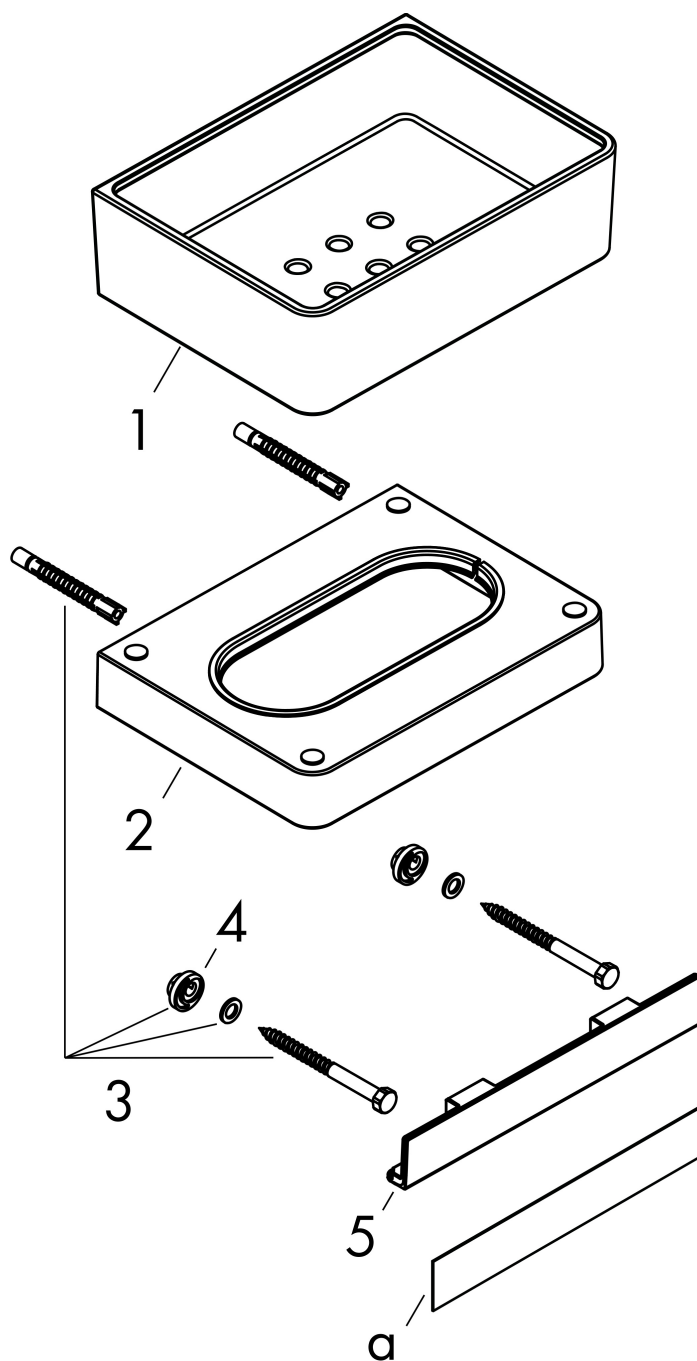

Varumärke	AXOR
Art. Namn	AXOR Universal Softsquare Duschhylla
Art. Nr.	42802000
RSK-nr.	8980889
Ytskikt	Krom
Pos	1

Produktbild

Funktioner

- väggmonterad
- Adapter set #42870XXX måste användas vid installation på en skena
- hållarmaterial: metall
- material hylla: glas
- med dräneringshål
- med befästningsmaterial
- dolt fäste
- borrhållstånd: 108 mm
- diameter borrhål: 6 mm
- användningssyfte: lämplig för dusch

Ritning

Varumärke	AXOR
Art. Namn	AXOR Universal Softsquare Duschhylla
Art. Nr.	42802000
RSK-nr.	8980889
Ytskikt	Krom
Pos	1

Reservdelsritning för byggnadsår: >11/14

Varumärke AXOR
Art. Namn **AXOR Universal Softsquare** Duschhylla
Art. Nr. 42802000
RSK-nr. 8980889
Ytsikt Krom
Pos 1

Reservdelista för byggnadsår: >11/14

Pos.	Beskrivning	Art.nr.
1	Tvålkopp	92423000
2	null	92424000
3	Fästdelar	92841000
4	excenterbussning	97604000
5	null	92427000
a	null	42890000
b	Adapterset	42870000
c	Fästset till dubbelsidigt glasmontage	42841000