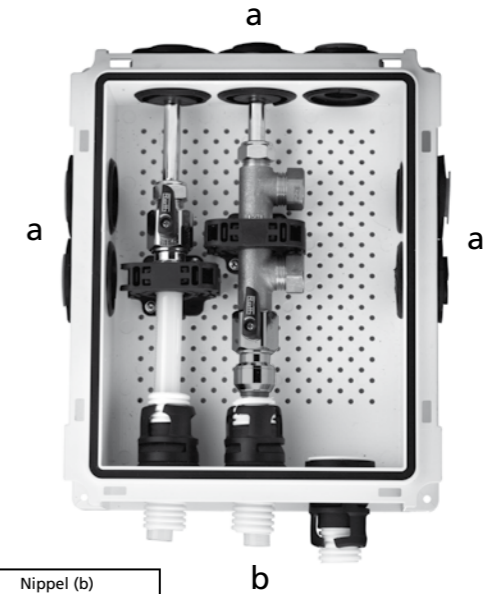

eller rör i sidorna och toppen. De specialdesignade, täta genomföringarna i botten ger ett enkelt och säkert montage av skyddsroren. Det medföljer en påse med gummigenomföringar som ger flexibla anslutningsmöjligheter av rör och slangar i toppen och i sidorna (för storlekarna 8, 10, 12 och 15mm). Quickskåpet har inga metalldelar som kan orsaka korrosion i kontakt med vatten.

montage av Roth Quick fördelar-fäste.

Som extra tillbehör kan man köpa kompletta monteringsset för anslutning av kallt och varmt vatten. Satserna innehåller Roth minifördelare™, pipefix, muttrar, stödhylsor och Roth övergångsnippel IS eller Roth kulventil IS.

# Roth minifördelare™

Roth Nordic har utvecklat ett minifördelarrör i avzinkningshärdig mässing med kort bygglängd och användbara dimensioner.

Skåptyp	Hål (a) 8-15 mm	Genomföring (a) 8, 10, 12, 15 mm	Nippel (b) 16 - 28 mm
Roth vattentätt Quickskåp™ - mini	7 st	4 x 4 st.	3 st.

Som extra tillbehör kan man välja minifördelaröret separat, eller som en komplett monteringsats för anslutning av kallt och varmt tappvatten. Satsen finns i två varianter, med eller utan avstängning.