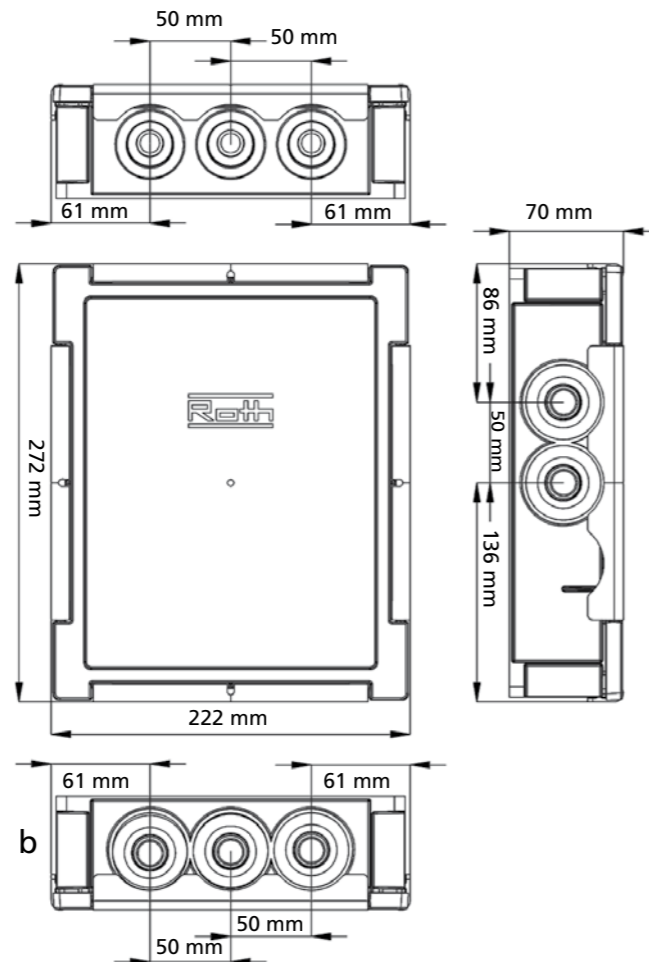

eller rör i sidorna och toppen. De specialdesignade, täta genomföringarna i botten ger ett enkelt och säkert montage av skyddsroren. Det medföljer en påse med gummigenomföringar som ger flexibla anslutningsmöjligheter av rör och slangar i toppen och i sidorna (för storlekarna 8, 10, 12 och 15mm). Quickskåpet har inga metalldelar som kan orsaka korrosion i kontakt med vatten.

Teknisk beskrivning

Roth QuickSkåp™ - mini är tillverkat i ABS plast i färgen vit RAL 9010 och luckan låses med fyra st. "klick"-beslag. Skåpen levereras med färdigmonterade genomföringar till skyddsror i botten, Roth Quick fördelarfäste samt genomföringar i toppen och i sidorna. De förmonterade propparna i toppen och i sidorna kan enkelt avlägsnas. I skåpets bakstycke är det ett hålmönster som ger ett flexibelt

montage av Roth Quick fördelar-fäste.

Som extra tillbehör kan man köpa kompletta monteringsset för anslutning av kallt och varmt vatten. Satserna innehåller Roth minifördelare™, pipefix, muttrar, stödhylsor och Roth övergångsnippel IS eller Roth kulventil IS.

Användningsområde

- Tappvatten

Tekniska data:

Roth vattentätt Quickskåp™ - mini
220 x 270 mm

RSK nr. 187 90 09