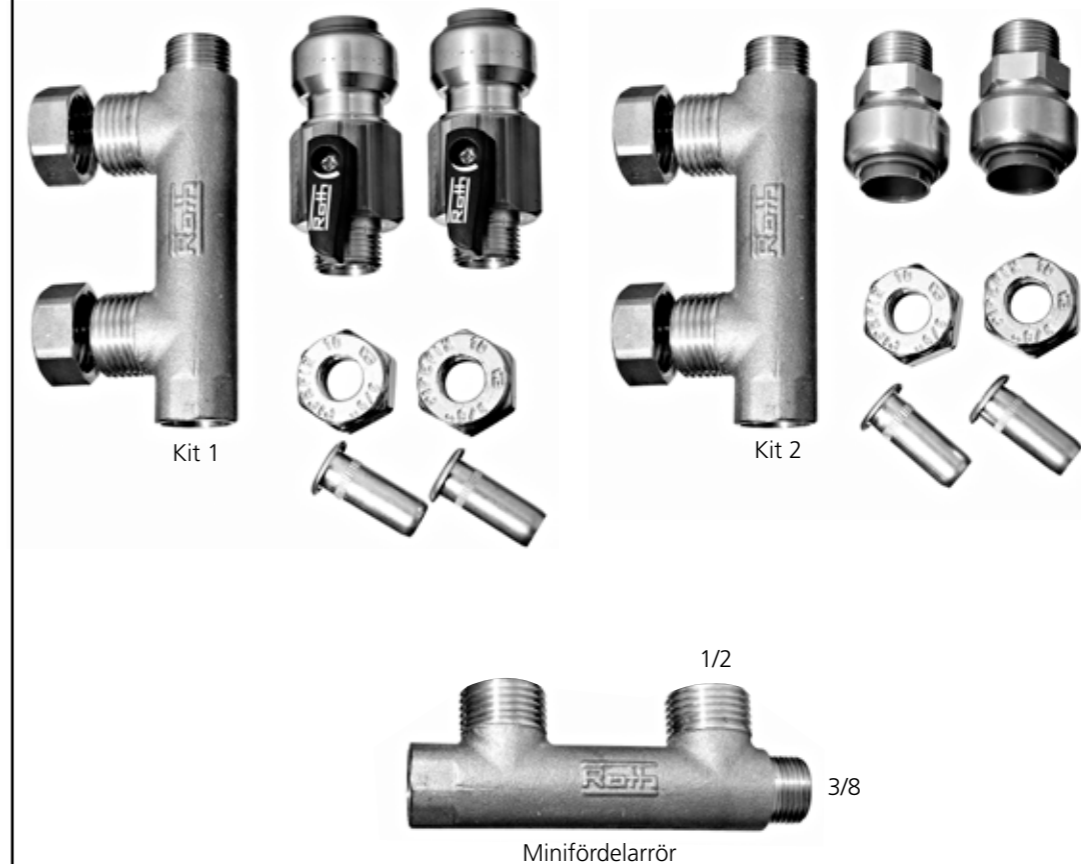

eller rör i sidorna och toppen. De specialdesignade, täta genomföringarna i botten ger ett enkelt och säkert montage av skyddsroren. Det medföljer en påse med gummigenomföringar som ger flexibla anslutningsmöjligheter av rör och slangar i toppen och i sidorna (för storlekarna 8, 10, 12 och 15mm). Quickskåpet har inga metalldelar som kan orsaka korrosion i kontakt med vatten.

montage av Roth Quick fördelar-fäste.

Som extra tillbehör kan man köpa kompletta monteringsset för anslutning av kallt och varmt vatten. Satserna innehåller Roth minifördelare™, pipefix, muttrar, stödhylsor och Roth övergångsnippel IS eller Roth kulventil IS.

# Roth minifördelare™

Roth Nordic har utvecklat ett minifördelarrör i avzinkningshärdig mässing med kort bygglängd och användbara dimensioner.

Skåptyp	Hål (a) 8-15 mm	Genomföring (a) 8, 10, 12, 15 mm	Nippel (b) 16 - 28 mm
Roth vattentätt Quickskåp™ - mini	7 st	4 x 4 st.	3 st.

Som extra tillbehör kan man välja minifördelaröret separat, eller som en komplett monteringsats för anslutning av kallt och varmt tappvatten. Satsen finns i två varianter, med eller utan avstängning.