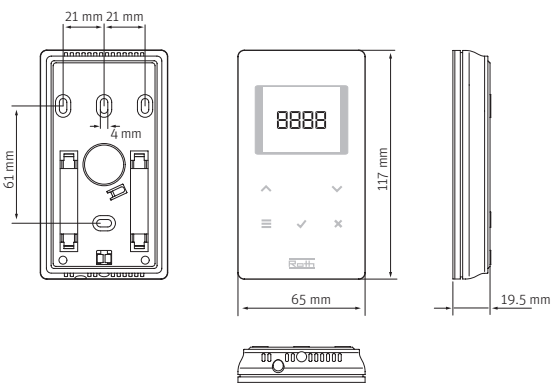

## Touchline rumstermostat med display