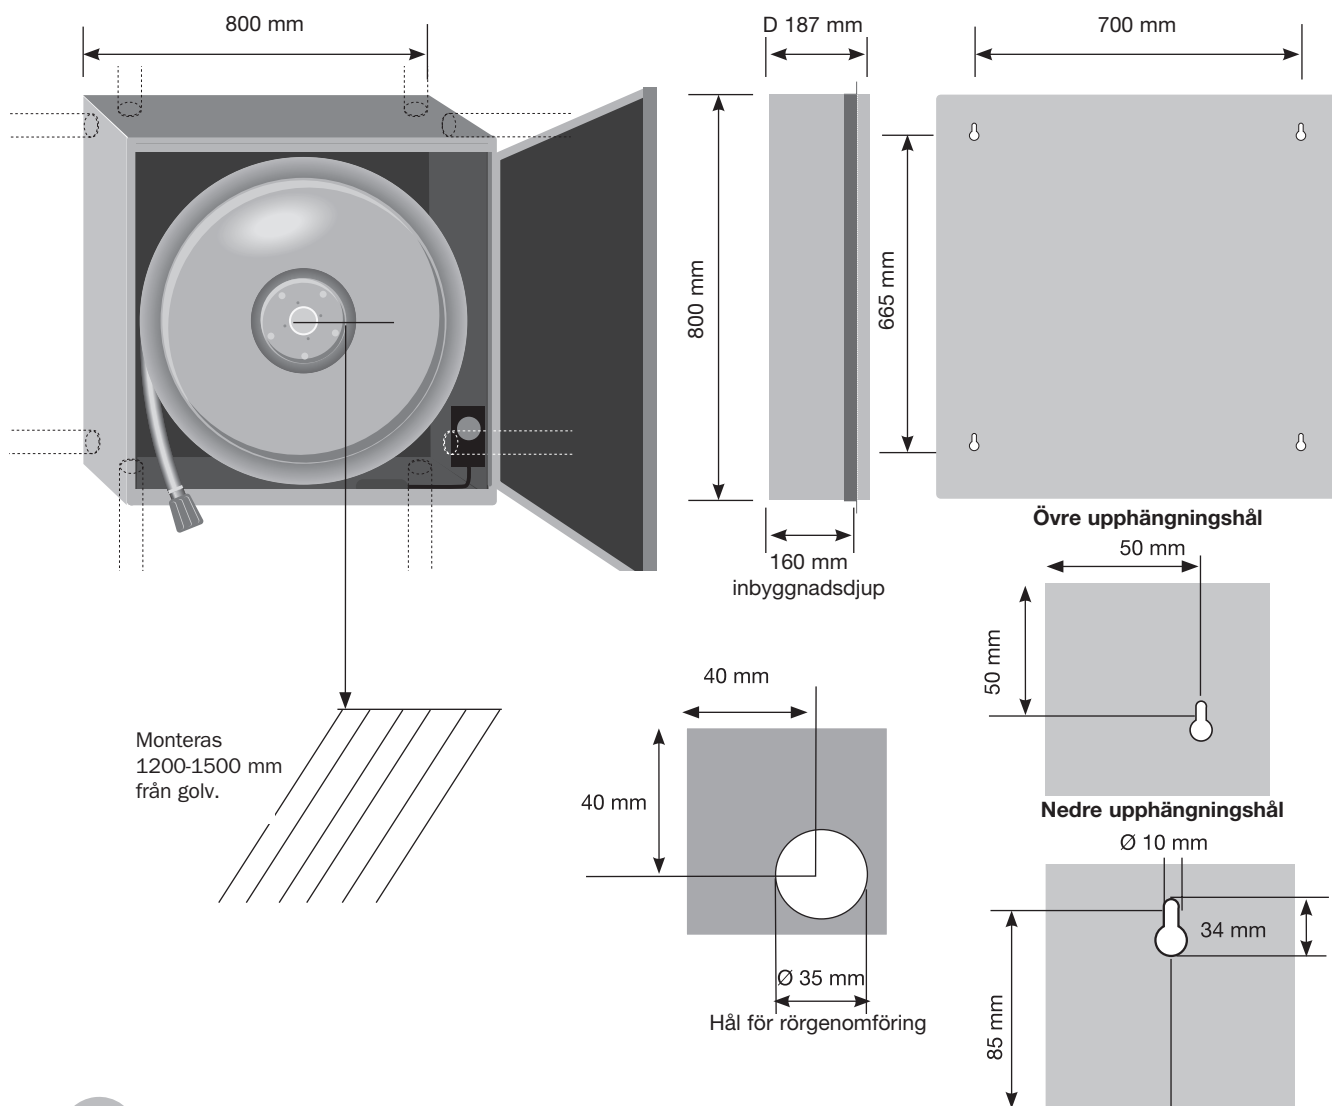

Brandpostskåp, specialmodell 4 för frostutsatta utrymmen

Brandpostskåp modell 4 är en isolerad och eluppvärmd specialbrandpost. Den är frostsäker ner till -30C. Skåpet är invändigt beklätt med brandhämmande isoleringsmaterial och levereras med två st 230 V element. I första hand är den avsedd för montering i ej uppvärmda lokaler såsom parkeringsgarage, kallförråd etc. Brandposten är i första hand avsedd för att monteras på vägg men kan även fällas in eller monteras på golvstativ. Brandposten är vändbar och kan därför anpassas mycket enkelt till lokalen och det aktuella monteringsstillfället. Vid beställning av en extra isoleringskassett kan även brandposten monteras utomhus. Här finns även speciellt modeller för utomhusplacering.

Modell 4 är godkänt enligt EN 671-1 och är CE-märkt.

Levereras som standard med:

- Skåp i galvaniserad stålplåt RAL 9010 (vit) 80 micron
- Slangrulle på svängarm
- Dimstrålrör
- Formtex lättviktsslang
- Nav av komposit (mässing för automatventil)
- Dynamisk broms
- 2 st Värmeelement 230v/st
- 8 förberedda möjligheter för vattenanslutning
- 1 meter fjäderförsedd anslutningsslang med kulventil. Anslutning 1" invändig rörgänga.
- Komplet handtag/lås med med säkringsglas
- Brandpostskylt
- Monteringsinstruktion

Tillval:

- Ram för infällning
- Stativ
- Extra lås
- Glaslucka
- Alternativa RAL färger
- Rosfritt utförande

VENTI™ Brandpost Modell 4

Art. nr.	RSK-nr.	Slangdim. i mm	Slanglängd i meter	Höjd i mm	Bredd i mm	Djup i mm	Inb.djup i mm
BP4 1920	422 94 31	19	20	800	800	187	160
BP4 1925	422 94 32	19	25	800	800	187	160
BP4 1930	422 94 33	19	30	800	800	187	160
BP4 2520	422 94 36	25	20	800	800	187	160
BP4 2525	422 94 37	25	25	800	800	187	160
BP4 2530	422 94 38	25	30	800	800	187	160
BPR24	422 94 19	Ram för infällning		850	850		