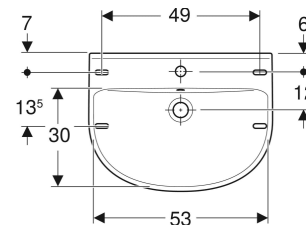

Ifö Cera tvättställ

ANVÄNDNING

- För montering på konsoler

EGENSKAPER

- Rund

- Passar för underskåp

TEKNISKA DATA

Material

Sanitetsporslin

LEVERANSOMFATTNING

- Tvättställ

TILLBEHÖR

- Ifö/IDO/Porsgrund set konsol för tvättställ

Artikelnr	RSK nr.	Färg / yta	Kranhål	Överfyllnad	B cm	Bredd underskåp cm	H cm	T cm	Avställningsyta
23220	7606418	vit	Mitten	synlig, symmetrisk	57	53	19	43.5	Bak till