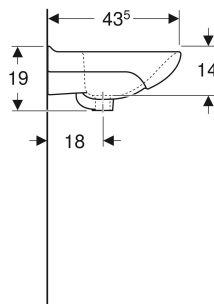

Ifö Cera tvättställ

ANVÄNDNING

- För montering på konsoler

EGENSKAPER

- Rund

- Passar för underskåp

TEKNISKA DATA

Material

Sanitetsporslin

LEVERANSOMFATTNING

- Tvättställ

TILLBEHÖR

- Ifö/IDO/Porsgrund set konsol för tvättställ

Artikelnr	RSK nr.	Färg / yta	Kranhål	Överfyllnad	B cm	Bredd underskåp cm	H cm	T cm	Avställningsyta
23220	7606418	vit	Mitten	synlig, symmetrisk	57	53	19	43.5	Bak till