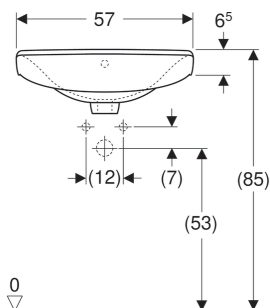

Ifö Cera tvättställ

ANVÄNDNING

- För montering på konsoler

EGENSKAPER

- Rund

- Passar för underskåp

TEKNISKA DATA

Material

Sanitetsporslin

LEVERANSOMFATTNING

- Tvättställ

TILLBEHÖR

- Ifö/IDO/Porsgrund set konsol för tvättställ

Artikelnr	RSK nr.	Färg / yta	Kranhål	Överfyllnad	B cm	Bredd underskåp cm	H cm	T cm	Avställningsyta
23220	7606418	vit	Mitten	synlig, symmetrisk	57	53	19	43.5	Bak till