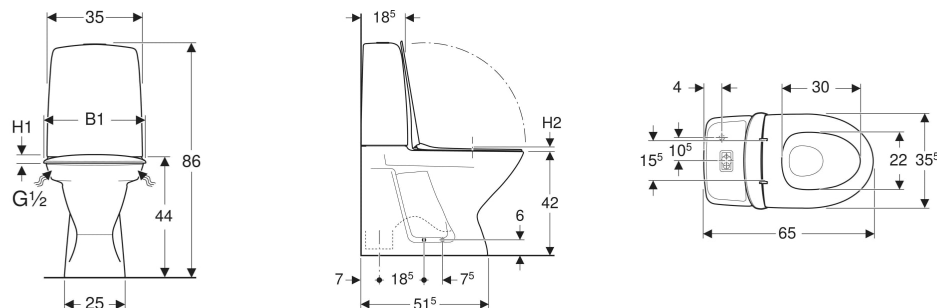

Ifö Spira 6260 golvstående WC, inbyggt s-lås, dubbelspolning, Rimfree, med WC-sits

Exempelbild

EGENSKAPER

- Golvstående
- Dubbelspolning
- Fäste med skruv
- WC-porslin utan kant med RimFree-spolningsteknik
- Vattenanslutning nedtill
- Inbyggt S-lås
- Passar för Fresh WC-stick
- Spolmängd, fabriksinställningar berättigar till högsta betyg i BREEAM-certifieringar för WC-spolning
- Spolmängd, fabriksinställningar berättigar till högsta betyg i DGNB-certifieringar för WC-spolning

- Spolmängd, fabriksinställningar berättigar till högsta betyg i Svanen-certifieringar för WC-spolning
- Spolmängd, fabriksinställningar enligt EU-taxonomi

TEKNISKA DATA

Flödestryck	0.1–10 bar
Spolvoly, fabriksinställning	4 / 2 l
Stor spolvoly, inställningsområde	4 / 6 l
Liten spolvoly, inställningsområde	2 / 3 l
Material	Sanitetsporslin

Artikelnr	RSK nr.	Färg / yta	B cm	B1 cm	H cm	H1 cm	H2 cm	T cm	Utlopp	QuickRelease funktion	SoftClosing	Fastsättning	Gångjärnsmaterial	Materialhårdhet
626008811	7811034	WC-porslin: vit / Ifö Clean Knapp: krom / Glansig	35.5	37.5	86	3.5	0.5	65	Vertikal	Ja, med QuickRelease-gångjärn	Nej	Inga	Plast	Mjuk sits