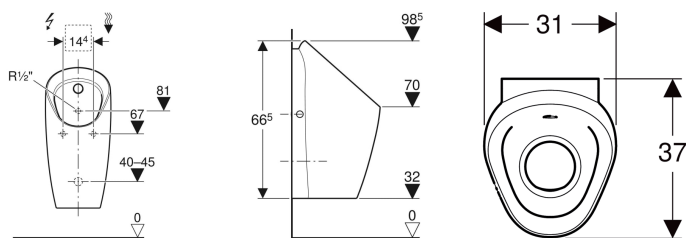

Geberit urinal Preda, för dold styrning

Användningsändamål

- För drift med automatisk, vattensnål spolning
- För anslutning till dolda urinalstyrningar
- För Geberit installationselement för urinal för sprayhuvud
- För installationssats för urinalstyrning, för urinaler Preda och Selva

Egenskaper

- Utan spolkant
- Lätt att underhålla och rengöra

Leveransomfattning

- Infästningsmaterial
- Vattenlås med utsugsfunktion
- Avloppssil

Måste beställas extra

- Dold urinalstyrning

Artikelnr	RSK nr.	Färg / yta	Inlopp	Siktmärke
116.070.00.1	7988976	Vit	Baktil	Nej

Tillbehör

- Geberit installationssats för urinaler Preda, Selva och Tamina, för urinalstyrning
- Geberit täckplatta av rostfritt stål, för urinal styrning
- Geberit vattenlåsadapter för urinalerna Preda, Selva och Tamina
- Geberit hybridvattenlås för urinaler

- Sprayhuvudet utbytbar framifrån, utan att porslinet behöver tas av
- Vattenlåset utbytbar uppifrån, utan att porslinet behöver tas av
- Vattenlås justerbart i höjddled utan verktyg
- Rengöring av avloppssystemet utan att porslinet behöver tas av
- Spolning av porslinet sker med 0,5 l per omgång, i enlighet med EN 13407
- Vattenfri drift möjlig

Tekniska data

Spolmängd vid liten spolning | 0.5 l

- Vattenlås
- Inloppsdel