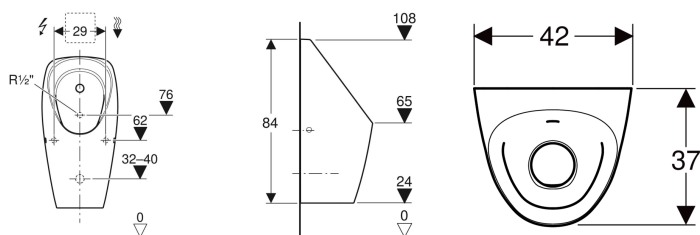

Geberit urinal Tamina, för dold styrning

Användningsändamål

- För drift med automatisk, vattensnål spolning
- För anslutning till dolda urinalstyrningar
- För Geberit installationselement för urinal för sprayhuvud
- För installationssats för urinalstyrning, för urinaler Preda och Selva
- För täckning av befintliga anslutningar vid renovering

Egenskaper

- Utan spolkant
- Lätt att underhålla och rengöra

Leveransomfattning

- Infästningsmaterial
- Vattenlås med utsugsfunktion
- Avloppssil

Måste beställas extra

- Dold urinalstyrning

- Sprayhuvudet utbytbar framifrån, utan att porslinet behöver tas av
- Vattenlåset utbytbar uppifrån, utan att porslinet behöver tas av
- Vattenlås justerbart i höjddled utan verktyg
- Rengöring av avloppssystemet utan att porslinet behöver tas av
- Spolning av porslinet sker med 0,5 l per omgång, i enlighet med EN 13407
- Vattenfri drift möjlig

Tekniska data

Spolmängd vid liten spolning

0.5 l

- Vattenlås
- Backventil
- Anslutningsböj 90° R 1/2"

Artikelnr	Färg / yta	Inlopp	Siktmärke
116.140.00.1	Vit	Baktil	Nej

Tillbehör

- Geberit infästningsmaterial för urinal
- Geberit för väggfixtur, för lätt väggkonstruktion
- Geberit vattenlåsadapter för urinalerna Preda, Selva och Tamina
- Geberit hybridvattenlås för urinaler