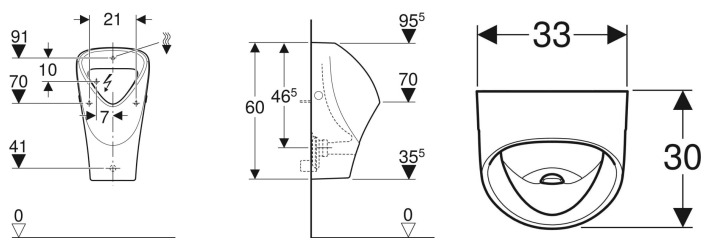

Geberit Renova urinal trigonal, inloppsror bakifrån, utlopp bakåt eller nedåt

Användningsändamål

- För drift med automatisk, vattensnål spolning
- För drift med manuell eller automatisk spolning
- För dolda urinalinstallationer
- För dolda urinalstyrningar dolda
- För synliga urinalstyrningar dolda

Egenskaper

- Väggh monterad

Leveransomfattning

- Porslin

Måste beställas extra

- Geberit infästningsmaterial för urinal, Kerafix
- Geberit infästningsmaterial för urinal, Kerafix

Artikelnr	RSK nr.	Färg / yta	B	H	T	Inlopp	Utlopp
501.665.00.1	7989025	Vit	33 cm	60 cm	30 cm	Baktill	Bakåt
501.665.00.8	7989026	Vit / KeraTect	33 cm	60 cm	30 cm	Baktill	Bakåt

Tillbehör

- Geberit spolrörsförlängning, med manschett
- Geberit urinalvattenlås, vertikalt utlopp
- Geberit urinalvattenlås, horisontellt utlopp
- Geberit skiljevägg
- Geberit skiljevägg

- Vattenlåset ingår inte i leveransen
- Elanslutning för urinalstyrningar med nät drift krävs

- Med spolkant
- Dolt vattenlås
- Dolda infästningar
- Uppfyller kraven i EN 13407

Tekniska data

Spolmängd vid liten spolning	1 l
Material	Sanitetsporslin