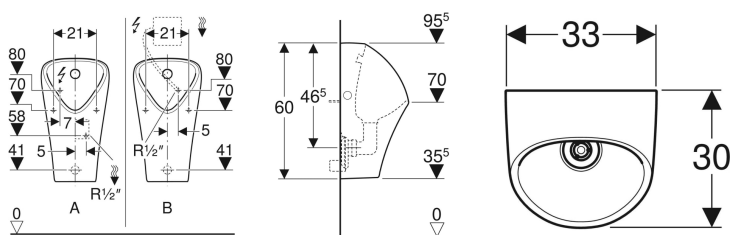

Geberit urinal Narva, inloppsror bakifrån, utlopp bakåt eller nedåt

Användningsändamål

- För drift med automatisk, vattensnål spolning
- För drift med manuell eller automatisk spolning
- För dolda urinalinstallationer
- För dolda urinalstyrningar dolda
- För synliga urinalstyrningar dolda
- För Geberit installationselement för urinal för sprayhuvud

Egenskaper

- Utan polkant

Leveransomfattning

- Porslin
- Infästningsmaterial för urinal
- Vattenlås
- Avloppssil

- Vägghalterad
- Dolt vattenlås
- Dolda infästningar
- Uppfyller kraven i EN 13407
- Sprayhuvudet utbytbar framifrån, utan att porslinet behöver tas av
- Lätt att underhålla och rengöra

Tekniska data

Spolmängd vid liten spolning	1 l
Material	Sanitetsporslin

- Sprayhuvud med armerad slang för anslutning R 1/2"
- Backventil
- Anslutningsböj 90° R 1/2"

Artikelnr	RSK nr.	Färg / yta	B	H	T	Inlopp	Utlopp
501.655.00.1	7989019	Vit	33 cm	60 cm	30 cm	Baktill	Bakåt
501.655.00.8	7989022	Vit / KeraTect	33 cm	60 cm	30 cm	Baktill	Bakåt

Tillbehör

- Geberit urinalstyrning med elektronisk spolning, batteridrift, utanpåliggande, dold
- Geberit urinalstyrning med elektronisk spolning, nät drift, utanpåliggande, dold
- Geberit urinalvattenlås, horisontellt utlopp
- Geberit urinalvattenlås, vertikalt utlopp
- Geberit skiljevägg
- Geberit skiljevägg

- Vattenlåset ingår inte i leveransen
- Elanslutning för urinalstyrningar med nät drift krävs