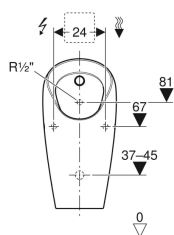

Användningsändamål

- För drift med automatisk, vattensnål spolning
- För anslutning till dolda urinalstyrningar
- För Geberit installationselement för urinal för sprayhuvud
- För installationssats för urinalstyrning, för urinaler Preda och Selva

Egenskaper

- Utan spolkant
- Lätt att underhålla och rengöra

Leveransomfattning

- Infästningsmaterial
- Vattenlås med utsugsfunktion
- Avloppssil

Måste beställas extra

- Dold urinalstyrning

- Sprayhuvudet utbytbar framifrån, utan att porslinet behöver tas av
- Vattenlåset utbytbar uppifrån, utan att porslinet behöver tas av
- Vattenlås justerbart i höjddled utan verktyg
- Rengöring av avloppssystemet utan att porslinet behöver tas av
- Spolning av porslinet sker med 0,5 l per omgång, i enlighet med EN 13407
- Vattenfri drift möjlig

Tekniska data

Spolmängd vid liten spolning

0.5 l

- Vattenlås
- Inloppsdel

Artikelnr	RSK nr.	Färg / yta	Inlopp	Siktmärke
116.080.00.1	7988981	Vit	Baktil	Nej

Tillbehör

- Geberit installationssats för urinaler Preda, Selva och Tamina, för urinalstyrning
- Geberit täckplatta av rostfritt stål, för urinal styrning
- Geberit vattenlåsadapter för urinalerna Preda, Selva och Tamina
- Geberit hybridvattenlås för urinaler
- Geberit för väggfixtur, för lätt väggkonstruktion