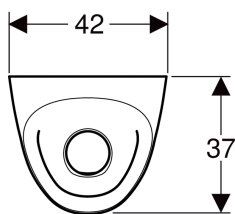

Användningsändamål

- För vattenfri drift
- För Geberit installationselement för vattenlösa urinaler
- För täckning av befintliga anslutningar vid renovering

Egenskaper

- Utan spolkant

Leveransomfattning

- Infästningsmaterial
- Hybridvattenlås

- Lätt att underhålla och rengöra
- Vattenlåset utbytbar uppifrån, utan att porslinet behöver tas av
- Vattenlås justerbart i höjdlid utan verktyg
- Rengöring av avloppssystemet utan att porslinet behöver tas av

Tekniska data

Spolmängd vid liten spolning

| 1 l

- Avloppssil
- Vattenlås

Artikelnr	Färg / yta	Siktmärke
116.141.00.1	Vit	Nej

Tillbehör

- Geberit infästningsmaterial för urinal
- Geberit för väggfixtur, för lätt väggkonstruktion