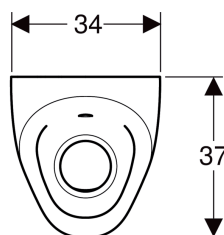

Användningsändamål

- För drift med automatisk, vattensnål spolning
- För anslutning till dolda urinalstyrningar
- För Geberit installationselement för urinal för sprayhuvud
- För installationssats för urinalstyrning, för urinaler Preda och Selva

Egenskaper

- Utan spolkant
- Lätt att underhålla och rengöra

Leveransomfattning

- Infästningsmaterial
- Vattenlås med utsugsfunktion
- Avloppssil

Måste beställas extra

- Dold urinalstyrning

- Sprayhuvudet utbytbar framifrån, utan att porslinet behöver tas av
- Vattenlåset utbytbar uppifrån, utan att porslinet behöver tas av
- Vattenlås justerbart i höjddled utan verktyg
- Rengöring av avloppssystemet utan att porslinet behöver tas av
- Spolning av porslinet sker med 0,5 l per omgång, i enlighet med EN 13407
- Vattenfri drift möjlig

Tekniska data

Spolmängd vid liten spolning

0.5 l

- Vattenlås
- Inloppsdel

Artikelnr	RSK nr.	Färg / yta	Inlopp	Siktmärke
116.080.00.1	7988981	Vit	Baktil	Nej

Tillbehör

- Geberit installationssats för urinaler Preda, Selva och Tamina, för urinalstyrning
- Geberit täckplatta av rostfritt stål, för urinal styrning
- Geberit vattenlåsadapter för urinalerna Preda, Selva och Tamina
- Geberit hybridvattenlås för urinaler
- Geberit för väggfixtur, för lätt väggkonstruktion