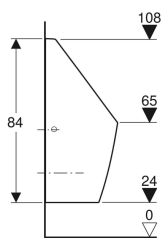

Användningsändamål

- För vattenfri drift
- För Geberit installationselement för vattenlösa urinaler
- För täckning av befintliga anslutningar vid renovering

Egenskaper

- Utan spolkant

Leveransomfattning

- Infästningsmaterial
- Hybridvattenlås

- Lätt att underhålla och rengöra
- Vattenlåset utbytbar uppifrån, utan att porslinet behöver tas av
- Vattenlås justerbart i höjdlid utan verktyg
- Rengöring av avloppssystemet utan att porslinet behöver tas av

Tekniska data

Spolmängd vid liten spolning

| 1 l

- Avloppssil
- Vattenlås

Artikelnr	Färg / yta	Siktmärke
116.141.00.1	Vit	Nej

Tillbehör

- Geberit infästningsmaterial för urinal
- Geberit för väggfixtur, för lätt väggkonstruktion