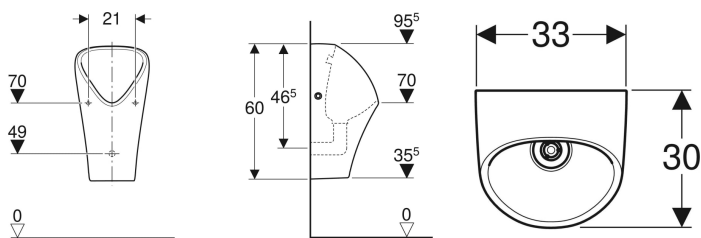

Geberit urinal Narva, vattenfri, utlopp bakåt eller nedåt

Användningsändamål

- För vattenfri drift

Egenskaper

- Vägghalterad
- Utan spolkant

- Dolda infästningar
- Lätt att underhålla och rengöra
- Vattenlåset utbytbar uppifrån, utan att porslinet behöver tas av

Tekniska data

Spolmängd vid liten spolning	1 l
Material	Sanitetsporslin

Leveransomfattning

- Porslin
- Vattenlås
- Monteringsnyckel för vattenlås
- Avloppssil
- Hybridvattenlås
- Infästningsmaterial

Artikelnr	RSK nr.	Färg / yta	B	H	T	Utlopp
501.657.00.8	7989024	Vit / KeraTect	33 cm	60 cm	30 cm	Bakåt