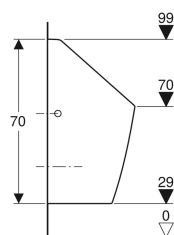

Användningsändamål

- För drift med automatisk, vattensnål spolning
- För anslutning till dolda urinalstyrningar
- För Geberit installationselement för urinal för sprayhuvud
- För installationssats för urinalstyrning, för urinaler Preda och Selva

Egenskaper

- Utan spolkant
- Lätt att underhålla och rengöra

Leveransomfattning

- Infästningsmaterial
- Vattenlås med utsugsfunktion
- Avloppssil

Måste beställas extra

- Dold urinalstyrning

- Sprayhuvudet utbytbar framifrån, utan att porslinet behöver tas av
- Vattenlåset utbytbar uppifrån, utan att porslinet behöver tas av
- Vattenlås justerbart i höjddled utan verktyg
- Rengöring av avloppssystemet utan att porslinet behöver tas av
- Spolning av porslinet sker med 0,5 l per omgång, i enlighet med EN 13407
- Vattenfri drift möjlig

Tekniska data

Spolmängd vid liten spolning

0.5 l

- Vattenlås
- Inloppsdel

Artikelnr	RSK nr.	Färg / yta	Inlopp	Siktmärke
116.080.00.1	7988981	Vit	Baktil	Nej

Tillbehör

- Geberit installationssats för urinaler Preda, Selva och Tamina, för urinalstyrning
- Geberit täckplatta av rostfritt stål, för urinal styrning
- Geberit vattenlåsadapter för urinalerna Preda, Selva och Tamina
- Geberit hybridvattenlås för urinaler
- Geberit för väggfixtur, för lätt väggkonstruktion