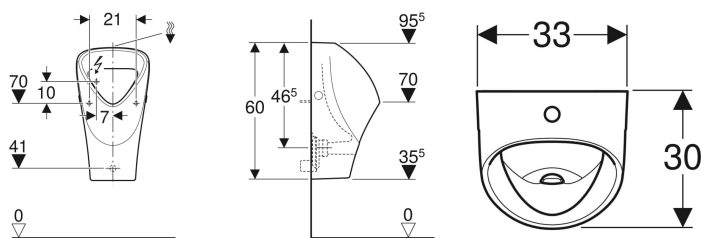

Geberit Renova urinal trigonal, inloppsror uppifrån, utlopp bakåt eller nedåt

Användningsändamål

- För drift med automatisk, vattensnål spolning
- För synliga urinalstyrningar

Egenskaper

- Vägghalterad
- Med spolkant

Leveransomfattning

- Porslin

Måste beställas extra

- Geberit infästningsmaterial för urinal, Kerafix
- Geberit infästningsmaterial för urinal, Kerafix

Artikelnr	RSK nr.	Färg / yta	B	H	T	Inlopp	Utlopp
501.675.00.1	7989027	Vit	33 cm	60 cm	30 cm	Upptill	Bakåt
501.675.00.8	7989028	Vit / KeraTect	33 cm	60 cm	30 cm	Upptill	Bakåt

Tillbehör

- Geberit urinalvattenlås, horisontellt utlopp
- Geberit urinalvattenlås, vertikalt utlopp
- Geberit skiljevägg
- Geberit skiljevägg

- Vattenlås ingår inte i leveransomfattningen

- Dolt vattenlås
- Dolda infästningar
- Uppfyller kraven i EN 13407

Tekniska data

Spolmängd vid liten spolning	1 l
Material	Sanitetsporslin