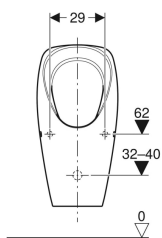

Användningsändamål

- För vattenfri drift
- För Geberit installationselement för vattenlösa urinaler
- För täckning av befintliga anslutningar vid renovering

Egenskaper

- Utan spolkant

Leveransomfattning

- Infästningsmaterial
- Hybridvattenlås

- Lätt att underhålla och rengöra
- Vattenlåset utbytbar uppifrån, utan att porslinet behöver tas av
- Vattenlås justerbart i höjdlid utan verktyg
- Rengöring av avloppssystemet utan att porslinet behöver tas av

Tekniska data

Spolmängd vid liten spolning

| 1 l

- Avloppssil
- Vattenlås

Artikelnr	Färg / yta	Siktmärke
116.141.00.1	Vit	Nej

Tillbehör

- Geberit infästningsmaterial för urinal
- Geberit för väggfixtur, för lätt väggkonstruktion