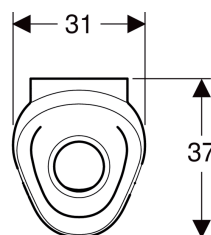

Tekniska data

Spolmängd vid liten spolning | 0.5 l

- Vattenlås
- Inloppsdel

Geberit urinal Preda, utan vatten

Exempelbild

Användningsändamål

- För vattenfri drift
- För Geberit installationselement för vattenlösa urinaler