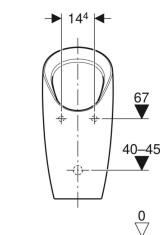

Tekniska data

Spolmängd vid liten spolning | 0.5 l

- Vattenlås
- Inloppsdel

Geberit urinal Preda, utan vatten

Exempelbild

Användningsändamål

- För vattenfri drift
- För Geberit installationselement för vattenlösa urinaler