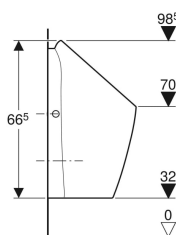

Tekniska data

Spolmängd vid liten spolning | 0.5 l

- Vattenlås
- Inloppsdel

Geberit urinal Preda, utan vatten

Exempelbild

Användningsändamål

- För vattenfri drift
- För Geberit installationselement för vattenlösa urinaler