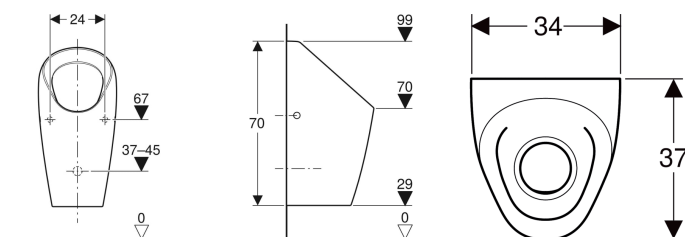

Geberit urinal Selva, utan vatten

Användningsändamål

- För vattenfri drift
- För Geberit installationselement för vattenlösa urinaler

Egenskaper

- Utan spolkant

Leveransomfattning

- Infästningsmaterial
- Hybridvattenlås

- Lätt att underhålla och rengöra
- Vattenlåset utbytbar uppifrån, utan att porslinet behöver tas av
- Vattenlås justerbart i höjddled utan verktyg
- Rengöring av avloppssystemet utan att porslinet behöver tas av

Tekniska data

Spolmängd vid liten spolning

| 1 l

- Avloppssil
- Vattenlås

Artikelnr	RSK nr.	Färg / yta	Siktmärke
116.081.00.1	7988982	Vit	Nej

Tillbehör

- Geberit Duofix urinalelement, 112–130 cm, universellt, för väggmonterad styrning av spolning