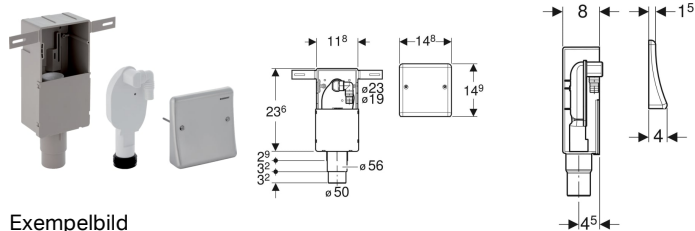

Geberit set dolt vattenlås för apparater, med en anslutning, inbyggnadscistern och täckplatta

Exempelbild

Användningsändamål

- För dold installation
- För anslutning av tvätt- eller diskmaskiner
- För dold montage

Egenskaper

- Kvalitetskontrollerad enligt EN 274-3

Leveransomfattning

- Täckplatta
- Vinkelanslutning av PP, \varnothing 19/23 mm
- Inbyggnadscistern

- Täckplatta av rostfritt stål
- Dolt vattenlås för rengöring uttagbart

Tekniska data

Höjd, vattenlås	70 mm
Material	Plast

- Manschett av EPDM
- Skydd
- Infästningsmaterial

Artikelnr	RSK nr.	d, \varnothing
152.232.00.1	8086778	50-56 mm