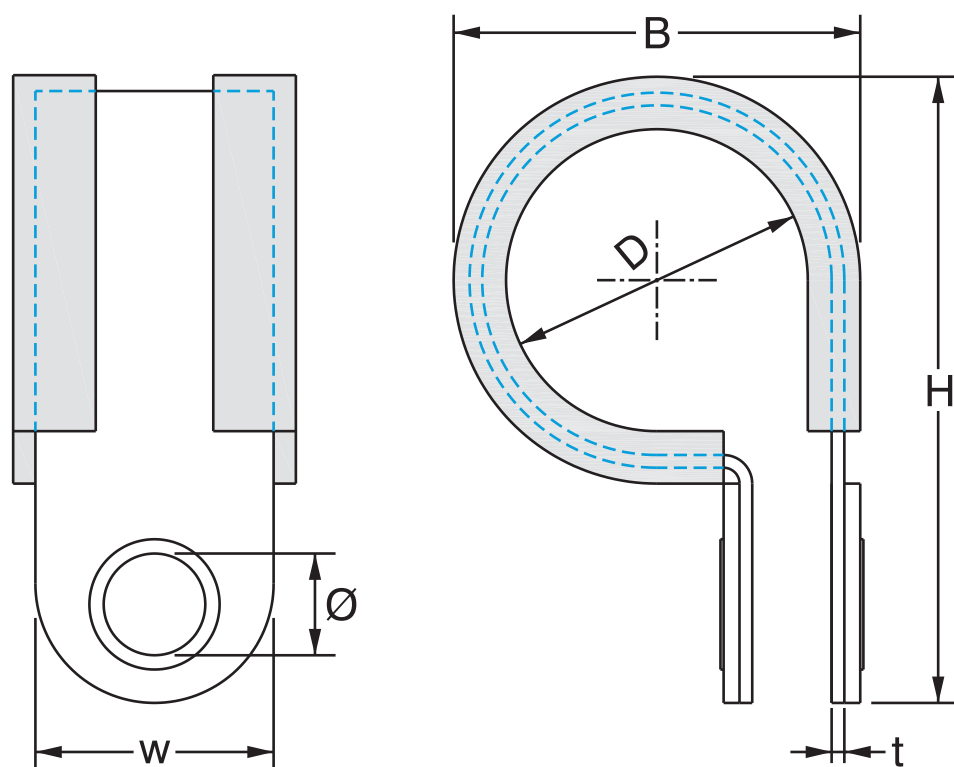

## Klamsvep gummiklädda typ anliggande, elförzinkade

Med temperaturbeständigt EPDM-gummi -50°C till +110°C.

- Material: Stål 1.0332 enl. DIN EN 10111
- Yta: Elförzinkad, 8-12µm
- Ljudabsorberande beläggning: EPDM; klor och silikonfri
- Ljudreducering: Enligt DIN 4109
- EPDM-styrka: -45° +/- 5° Shore-A
- Brandmotstånd: Klass B2 enligt DIN 4102

Artikel Nr	Benämning	Utvändig rördiameter	Hål Ø	Bandbredd	Materialtjocklek	Antal/Frp	Enhet
3809143	Klamsvep	6 mm	4,2 mm	9 mm	1 mm	100	ST
3809144	Klamsvep	8 mm	6,5 mm	15 mm	1,5 mm	100	ST
3809145	Klamsvep	10 mm	6,5 mm	15 mm	1,5 mm	100	ST
3809146	Klamsvep	12 mm	6,5 mm	15 mm	1,5 mm	100	ST
3809147	Klamsvep	14 mm	6,5 mm	15 mm	1,5 mm	100	ST
3809148	Klamsvep	15 mm	6,5 mm	15 mm	1,5 mm	100	ST
3809149	Klamsvep	16 mm	6,5 mm	15 mm	1,5 mm	100	ST
3809150	Klamsvep	19 mm	6,5 mm	15 mm	1,5 mm	100	ST
3809151	Klamsvep	22 mm	6,5 mm	15 mm	1,5 mm	100	ST
3809152	Klamsvep	25 mm	8,5 mm	20 mm	1,5 mm	50	ST
3809153	Klamsvep	28 mm	8,5 mm	20 mm	2 mm	50	ST
3809154	Klamsvep	33 mm	8,5 mm	20 mm	2 mm	50	ST
3809155	Klamsvep	38 mm	8,5 mm	20 mm	2 mm	50	ST
3809156	Klamsvep	44 mm	8,5 mm	20 mm	2 mm	50	ST

### Tekniska specifikationer

Artikel Nr	Storlek (D)	Materialjocklek (W)	Bandbredd (T)	B	H	Ø	Antal/Frp
3809143	6 mm	9 mm	0,5 mm	11 mm	19 mm	4,2 mm	100
3809144	8 mm	15 mm	0,6 mm	15 mm	28 mm	6,4 mm	100
3809145	10 mm	15 mm	0,6 mm	17 mm	30 mm	6,4 mm	100
3809146	12 mm	15 mm	0,6 mm	19 mm	32 mm	6,4 mm	100
3809147	14 mm	15 mm	0,6 mm	21 mm	34 mm	6,4 mm	100
3809148	15 mm	15 mm	0,6 mm	22 mm	35 mm	6,4 mm	100
3809149	16 mm	15 mm	0,8 mm	23 mm	37 mm	6,4 mm	100
3809150	19 mm	15 mm	0,8 mm	26 mm	40 mm	6,4 mm	100
3809151	22 mm	15 mm	0,8 mm	29 mm	43 mm	6,4 mm	100
3809152	25 mm	20 mm	1,0 mm	33 mm	53 mm	8,4 mm	50
3809153	28 mm	20 mm	1,0 mm	36 mm	56 mm	8,4 mm	50
3809154	33 mm	20 mm	1,0 mm	41 mm	61 mm	8,4 mm	50
3809155	38 mm	20 mm	1,0 mm	46 mm	66 mm	8,4 mm	50
3809156	44 mm	20 mm	1,0 mm	52 mm	72 mm	8,4 mm	50