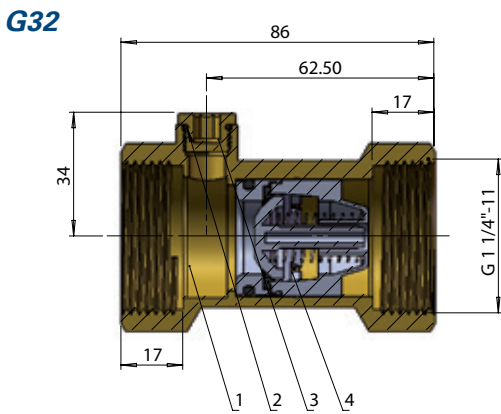

Nr.	Namn	Material
1	Ventilhus	CW511L Max 0,10% bly
2	O-ring	EPDM
3	Plugg	CW511L Max 0,10% bly
4	Insats	POM Neoperl

Inspektion av kontrollerbar backventilsinsats

1. Skruva ur pluggen ur ventilhuset
2. Kontrollera att insatsen inte sitter fast eller står i öppet läge
3. Skruva tillbaka pluggen

Tekniska specifikationer AVI 1666

12 mm

15 mm

22 mm

28 mm

Tekniska specifikationer AVI 1667

**Tryckfallsdiagram
AVI 1666**

12 mm – 22 mm Backventil KVS Flöde m³/h