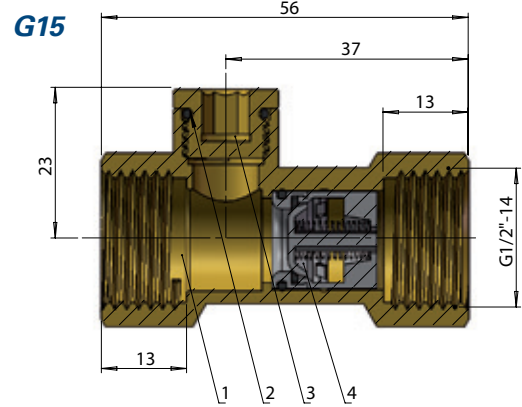

Nr.	Namn	Material
1	Ventilhus	CW511L Max 0,10% bly
2	O-ring	EPDM
3	Plugg	CW511L Max 0,10% bly
4	Insats	POM Neoperl

Inspektion av kontrollerbar backventilsinsats

1. Skruva ur pluggen ur ventilhuset
2. Kontrollera att insatsen inte sitter fast eller står i öppet läge
3. Skruva tillbaka pluggen

Tekniska specifikationer AVI 1666

12 mm

15 mm

22 mm

28 mm

Tekniska specifikationer AVI 1667

**Tryckfallsdiagram
AVI 1666**

12 mm – 22 mm Backventil KVS Flöde m³/h