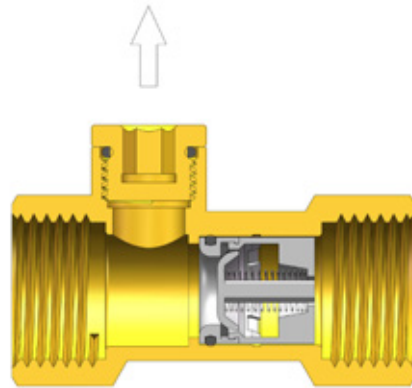

Användningsområde

För tappvatten, värmesystem

Dimensioner

AVI 1666: 12, 15, 22, 28mm klämringsanslutning

AVI 1667: G10, G15, G20, G25, G32, G40, G50
invändigt gängad

Max arbetstryck/arbetstemperatur

Högsta tillåtna driftryck är 1,0 MPa och där vattentemperaturen momentant inte överstiger 95 °C eller kontinuerligt inte överstiger 70 °C.

Montering

Kan monteras vertikalt eller horisontellt

Typgodkännande

RISE SC 1183-17

RSK	Namn	Dimension
5014200	AVI 1666	12 mm
5014201	AVI 1666	15 mm
5014202	AVI 1666	22 mm
5014203	AVI 1666	28 mm
5014204	AVI 1667	G10
5014205	AVI 1667	G15
5014206	AVI 1667	G20
5014207	AVI 1667	G25
5014208	AVI 1667	G32
5014209	AVI 1667	G40
5014210	AVI 1667	G50

Materialspecifikation

AVI 1666

Nr.	Namn	Material
1	Ventilhus	CW511L Max 0,10% bly
2	O-ring	EPDM
3	Plugg	CW511L Max 0,10% bly
4	Insats	POM Neoperl
5	Klämringsmutter	CW617N
6	Klämring	H62
7	Låsring	SS304

AVI 1667

Nr.	Namn	Material
1	Ventilhus	CW511L Max 0,10% bly
2	O-ring	EPDM
3	Plugg	CW511L Max 0,10% bly
4	Insats	POM Neoperl

Inspektion av kontrollerbar backventilsinsats

1. Skruva ur pluggen ur ventilhuset
2. Kontrollera att insatsen inte sitter fast eller står i öppet läge
3. Skruva tillbaka pluggen