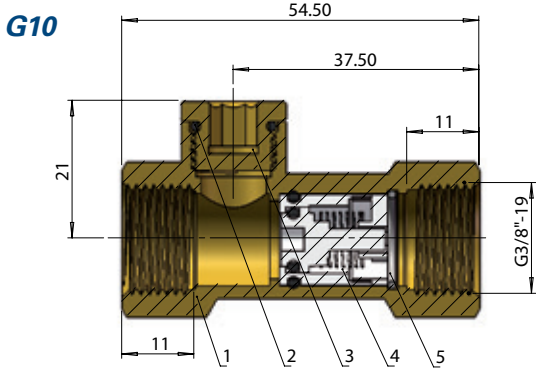

Nr.	Namn	Material
1	Ventilhus	CW511L Max 0,10% bly
2	O-ring	EPDM
3	Plugg	CW511L Max 0,10% bly
4	Insats	POM Neoperl

Inspektion av kontrollerbar backventilsinsats

1. Skruva ur pluggen ur ventilhuset
2. Kontrollera att insatsen inte sitter fast eller står i öppet läge
3. Skruva tillbaka pluggen

Tekniska specifikationer AVI 1666

12 mm

15 mm

22 mm

28 mm

Tekniska specifikationer AVI 1667

**Tryckfallsdiagram
AVI 1666**

12 mm – 22 mm Backventil KVS Flöde m³/h