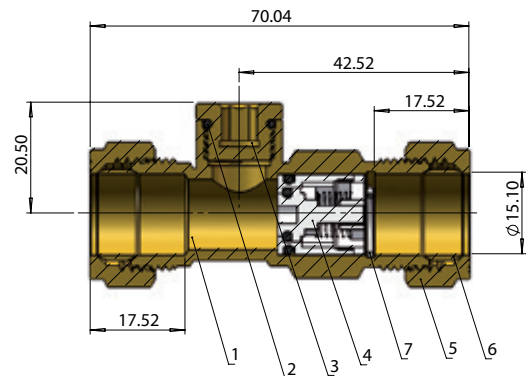

Montering

Kan monteras vertikalt eller horisontellt

Typgodkännande

RISE SC 1183-17

RSK	Namn	Dimension
5014200	AVI 1666	12 mm
5014201	AVI 1666	15 mm
5014202	AVI 1666	22 mm
5014203	AVI 1666	28 mm
5014204	AVI 1667	G10
5014205	AVI 1667	G15
5014206	AVI 1667	G20
5014207	AVI 1667	G25
5014208	AVI 1667	G32
5014209	AVI 1667	G40
5014210	AVI 1667	G50

Materialspecifikation

AVI 1666

Nr.	Namn	Material
1	Ventilhus	CW511L Max 0,10% bly
2	O-ring	EPDM
3	Plugg	CW511L Max 0,10% bly
4	Insats	POM Neoperl
5	Klämringsmutter	CW617N
6	Klämring	H62
7	Låsring	SS304

AVI 1667

Nr.	Namn	Material
1	Ventilhus	CW511L Max 0,10% bly
2	O-ring	EPDM
3	Plugg	CW511L Max 0,10% bly
4	Insats	POM Neoperl

Inspektion av kontrollerbar backventilsinsats

1. Skruva ur pluggen ur ventilhuset
2. Kontrollera att insatsen inte sitter fast eller står i öppet läge
3. Skruva tillbaka pluggen

Tekniska specifikationer AVI 1666

12 mm

15 mm

22 mm

28 mm

Tekniska specifikationer AVI 1667

**Tryckfallsdiagram
AVI 1666**

12 mm – 22 mm Backventil KVS Flöde m³/h