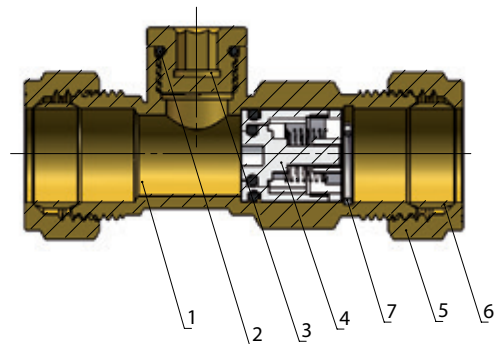

Användningsområde

För tappvatten, värmesystem

Dimensioner

AVI 1666: 12, 15, 22, 28mm klämringsanslutning

AVI 1667: G10, G15, G20, G25, G32, G40, G50
invändigt gängad

Max arbetstryck/arbetstemperatur

Högsta tillåtna driftryck är 1,0 MPa och där vattentemperaturen momentant inte överstiger 95 °C eller kontinuerligt inte överstiger 70 °C.

Montering

Kan monteras vertikalt eller horisontellt

Typgodkännande

RISE SC 1183-17

RSK	Namn	Dimension
5014200	AVI 1666	12 mm
5014201	AVI 1666	15 mm
5014202	AVI 1666	22 mm
5014203	AVI 1666	28 mm
5014204	AVI 1667	G10
5014205	AVI 1667	G15
5014206	AVI 1667	G20
5014207	AVI 1667	G25
5014208	AVI 1667	G32
5014209	AVI 1667	G40
5014210	AVI 1667	G50

Materialspecifikation

AVI 1666

Nr.	Namn	Material
1	Ventilhus	CW511L Max 0,10% bly
2	O-ring	EPDM
3	Plugg	CW511L Max 0,10% bly
4	Insats	POM Neoperl
5	Klämringsmutter	CW617N
6	Klämring	H62
7	Låsring	SS304

AVI 1667

Nr.	Namn	Material
1	Ventilhus	CW511L Max 0,10% bly
2	O-ring	EPDM
3	Plugg	CW511L Max 0,10% bly
4	Insats	POM Neoperl

Inspektion av kontrollerbar backventilsinsats

1. Skruva ur pluggen ur ventilhuset
2. Kontrollera att insatsen inte sitter fast eller står i öppet läge
3. Skruva tillbaka pluggen