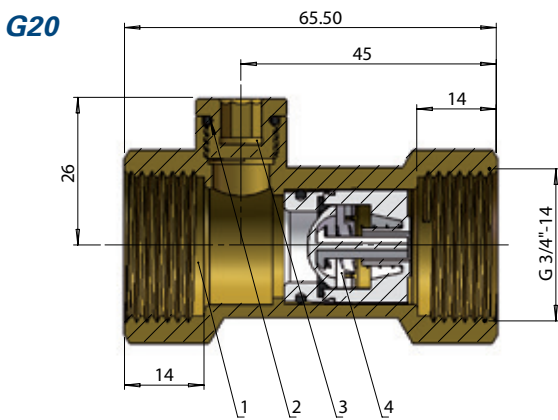

Nr.	Namn	Material
1	Ventilhus	CW511L Max 0,10% bly
2	O-ring	EPDM
3	Plugg	CW511L Max 0,10% bly
4	Insats	POM Neoperl

Inspektion av kontrollerbar backventilsinsats

1. Skruva ur pluggen ur ventilhuset
2. Kontrollera att insatsen inte sitter fast eller står i öppet läge
3. Skruva tillbaka pluggen

Tekniska specifikationer AVI 1666

12 mm

15 mm

22 mm

28 mm

Tekniska specifikationer AVI 1667

**Tryckfallsdiagram
AVI 1666**

12 mm – 22 mm Backventil KVS Flöde m³/h