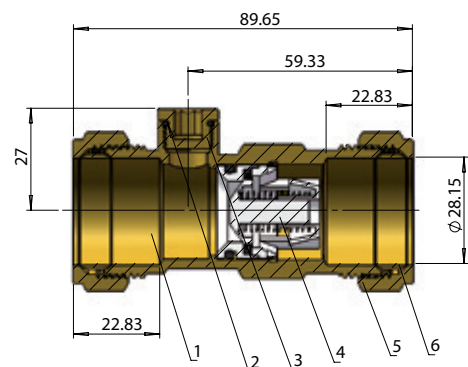

Montering

Kan monteras vertikalt eller horisontellt

Typgodkännande

RISE SC 1183-17

RSK	Namn	Dimension
5014200	AVI 1666	12 mm
5014201	AVI 1666	15 mm
5014202	AVI 1666	22 mm
5014203	AVI 1666	28 mm
5014204	AVI 1667	G10
5014205	AVI 1667	G15
5014206	AVI 1667	G20
5014207	AVI 1667	G25
5014208	AVI 1667	G32
5014209	AVI 1667	G40
5014210	AVI 1667	G50

Nr.	Namn	Material
1	Ventilhus	CW511L Max 0,10% bly
2	O-ring	EPDM
3	Plugg	CW511L Max 0,10% bly
4	Insats	POM Neoperl

Inspektion av kontrollerbar backventilsinsats

1. Skruva ur pluggen ur ventilhuset
2. Kontrollera att insatsen inte sitter fast eller står i öppet läge
3. Skruva tillbaka pluggen

Tekniska specifikationer AVI 1666

12 mm

15 mm

22 mm

28 mm

Tekniska specifikationer AVI 1667

**Tryckfallsdiagram
AVI 1666**

12 mm – 22 mm Backventil KVS Flöde m³/h