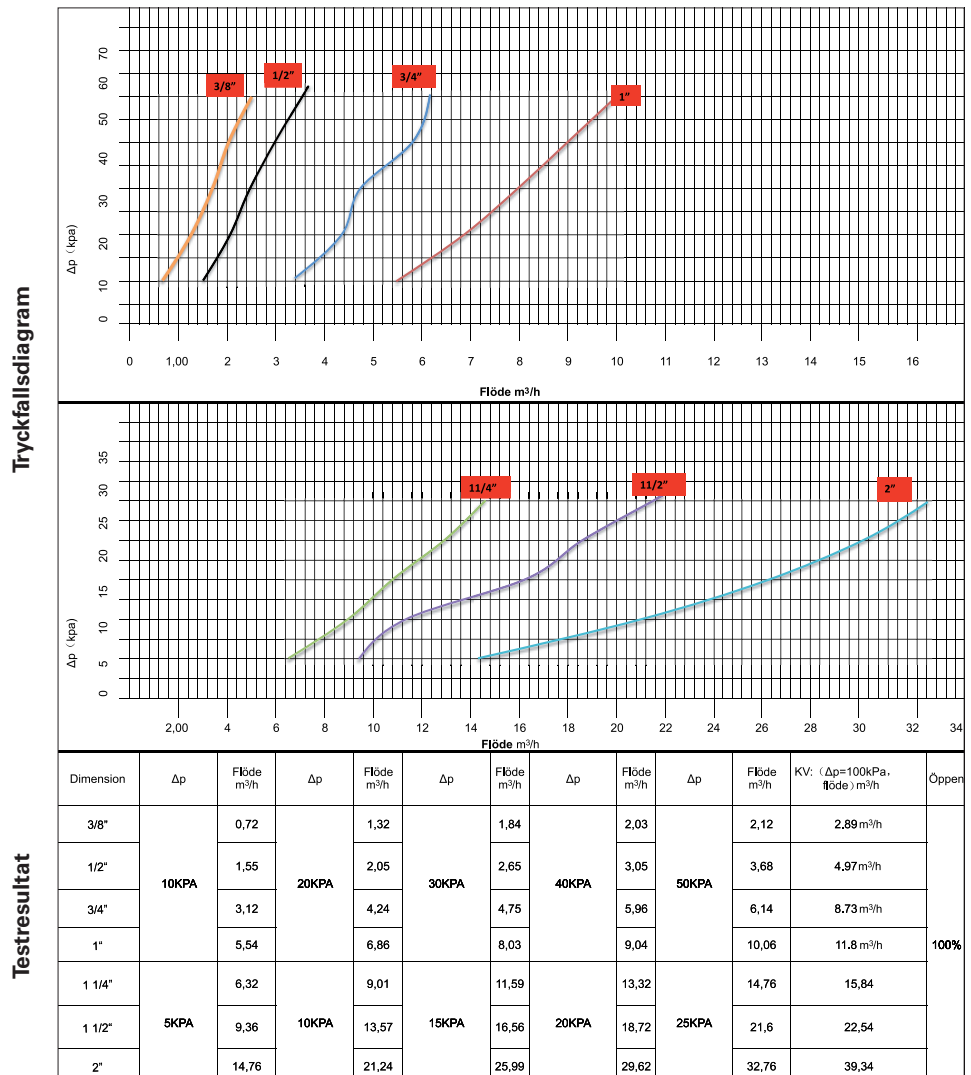

**Tryckfallsdiagram
AVI 1667**

3/8" – 2" Backventil KVS Flöde m³/h