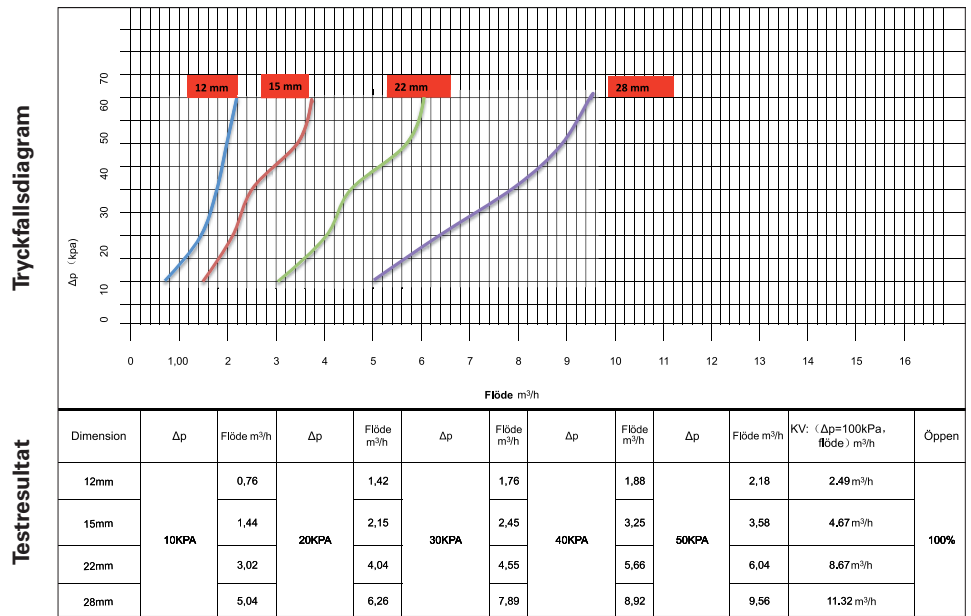

Tekniska specifikationer AVI 1666

12 mm

15 mm

22 mm

28 mm

Tekniska specifikationer AVI 1667

**Tryckfallsdiagram
AVI 1666**

12 mm – 22 mm Backventil KVS Flöde m³/h