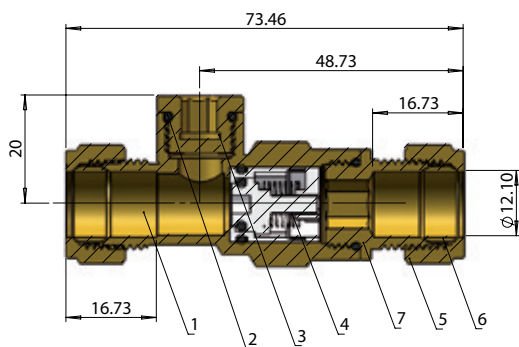

Montering

Kan monteras vertikalt eller horisontellt

Typgodkännande

RISE SC 1183-17

RSK	Namn	Dimension
5014200	AVI 1666	12 mm
5014201	AVI 1666	15 mm
5014202	AVI 1666	22 mm
5014203	AVI 1666	28 mm
5014204	AVI 1667	G10
5014205	AVI 1667	G15
5014206	AVI 1667	G20
5014207	AVI 1667	G25
5014208	AVI 1667	G32
5014209	AVI 1667	G40
5014210	AVI 1667	G50

Materialspecifikation

AVI 1666

Nr.	Namn	Material
1	Ventilhus	CW511L Max 0,10% bly
2	O-ring	EPDM
3	Plugg	CW511L Max 0,10% bly
4	Insats	POM Neoperl
5	Klämringsmutter	CW617N
6	Klämring	H62
7	Låsring	SS304

AVI 1667

Nr.	Namn	Material
1	Ventilhus	CW511L Max 0,10% bly
2	O-ring	EPDM
3	Plugg	CW511L Max 0,10% bly
4	Insats	POM Neoperl

Inspektion av kontrollerbar backventilsinsats

1. Skruva ur pluggen ur ventilhuset
2. Kontrollera att insatsen inte sitter fast eller står i öppet läge
3. Skruva tillbaka pluggen

Tekniska specifikationer AVI 1666

12 mm

15 mm

22 mm

28 mm

Tekniska specifikationer AVI 1667

**Tryckfallsdiagram
AVI 1666**

12 mm – 22 mm Backventil KVS Flöde m³/h