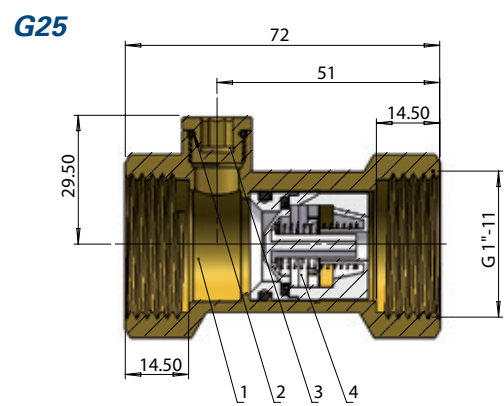

Tekniska specifikationer AVI 1666

12 mm

15 mm

22 mm

28 mm

Tekniska specifikationer AVI 1667

**Tryckfallsdiagram
AVI 1666**

12 mm – 22 mm Backventil KVS Flöde m³/h