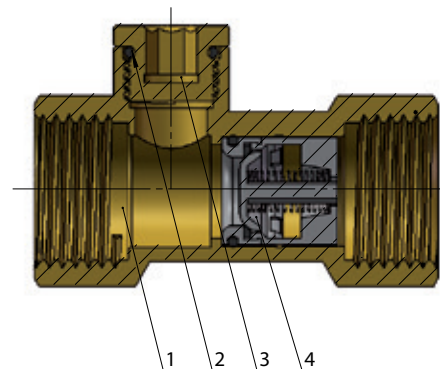

Montering

Kan monteras vertikalt eller horisontellt

Typgodkännande

RISE SC 1183-17

RSK	Namn	Dimension
5014200	AVI 1666	12 mm
5014201	AVI 1666	15 mm
5014202	AVI 1666	22 mm
5014203	AVI 1666	28 mm
5014204	AVI 1667	G10
5014205	AVI 1667	G15
5014206	AVI 1667	G20
5014207	AVI 1667	G25
5014208	AVI 1667	G32
5014209	AVI 1667	G40
5014210	AVI 1667	G50

Materialspecifikation

AVI 1666

Nr.	Namn	Material
1	Ventilhus	CW511L Max 0,10% bly
2	O-ring	EPDM
3	Plugg	CW511L Max 0,10% bly
4	Insats	POM Neoperl
5	Klämringsmutter	CW617N
6	Klämring	H62
7	Låsring	SS304

AVI 1667

Nr.	Namn	Material
1	Ventilhus	CW511L Max 0,10% bly
2	O-ring	EPDM
3	Plugg	CW511L Max 0,10% bly
4	Insats	POM Neoperl

Inspektion av kontrollerbar backventilsinsats

1. Skruva ur pluggen ur ventilhuset
2. Kontrollera att insatsen inte sitter fast eller står i öppet läge
3. Skruva tillbaka pluggen