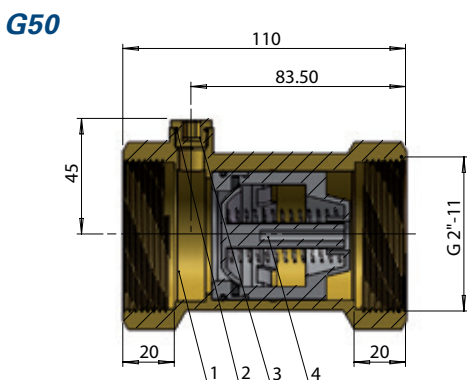

Tekniska specifikationer AVI 1666

12 mm

15 mm

22 mm

28 mm

Tekniska specifikationer AVI 1667

**Tryckfallsdiagram
AVI 1666**

12 mm – 22 mm Backventil KVS Flöde m³/h