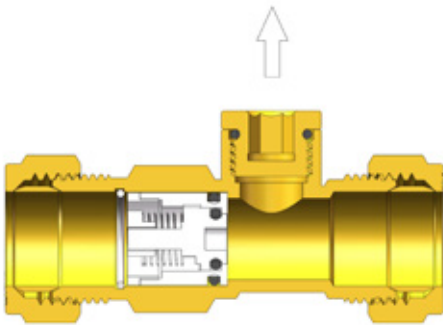

Användningsområde

För tappvatten, värmesystem

Dimensioner

AVI 1666: 12, 15, 22, 28mm klämringsanslutning

AVI 1667: G10, G15, G20, G25, G32, G40, G50
invändigt gängad

Max arbetstryck/arbetstemperatur

Högsta tillåtna driftryck är 1,0 MPa och där vattentemperaturen momentant inte överstiger 95 °C eller kontinuerligt inte överstiger 70 °C.

Montering

Kan monteras vertikalt eller horisontellt

Typgodkännande

RISE SC 1183-17

RSK	Namn	Dimension
5014200	AVI 1666	12 mm
5014201	AVI 1666	15 mm
5014202	AVI 1666	22 mm
5014203	AVI 1666	28 mm
5014204	AVI 1667	G10
5014205	AVI 1667	G15
5014206	AVI 1667	G20
5014207	AVI 1667	G25
5014208	AVI 1667	G32
5014209	AVI 1667	G40
5014210	AVI 1667	G50

Materialspecifikation

AVI 1666

Nr.	Namn	Material
1	Ventilhus	CW511L Max 0,10% bly
2	O-ring	EPDM
3	Plugg	CW511L Max 0,10% bly
4	Insats	POM Neoperl
5	Klämringsmutter	CW617N
6	Klämring	H62
7	Låsring	SS304

AVI 1667

Nr.	Namn	Material
1	Ventilhus	CW511L Max 0,10% bly
2	O-ring	EPDM
3	Plugg	CW511L Max 0,10% bly
4	Insats	POM Neoperl

Inspektion av kontrollerbar backventilsinsats

1. Skruva ur pluggen ur ventilhuset
2. Kontrollera att insatsen inte sitter fast eller står i öppet läge
3. Skruva tillbaka pluggen