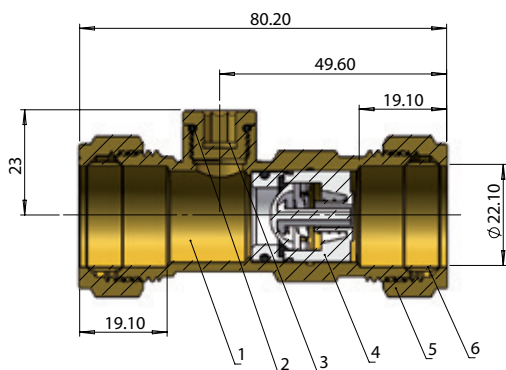

Materialspecifikation

AVI 1666

Nr.	Namn	Material
1	Ventilhus	CW511L Max 0,10% bly
2	O-ring	EPDM
3	Plugg	CW511L Max 0,10% bly
4	Insats	POM Neoperl
5	Klämringsmutter	CW617N
6	Klämring	H62
7	Låsring	SS304

AVI 1667

Nr.	Namn	Material
1	Ventilhus	CW511L Max 0,10% bly
2	O-ring	EPDM
3	Plugg	CW511L Max 0,10% bly
4	Insats	POM Neoperl

Inspektion av kontrollerbar backventilsinsats

1. Skruva ur pluggen ur ventilhuset
2. Kontrollera att insatsen inte sitter fast eller står i öppet läge
3. Skruva tillbaka pluggen

Tekniska specifikationer AVI 1666

12 mm

15 mm

22 mm

28 mm

Tekniska specifikationer AVI 1667

**Tryckfallsdiagram
AVI 1666**

12 mm – 22 mm Backventil KVS Flöde m³/h