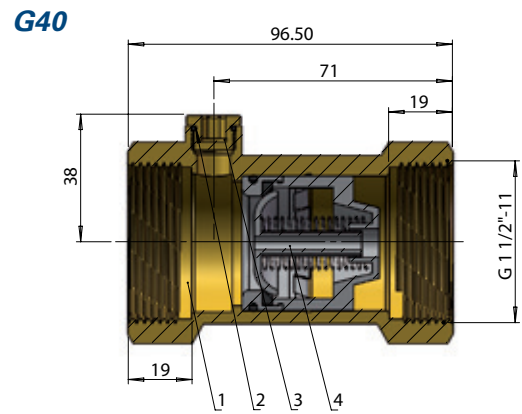

Nr.	Namn	Material
1	Ventilhus	CW511L Max 0,10% bly
2	O-ring	EPDM
3	Plugg	CW511L Max 0,10% bly
4	Insats	POM Neoperl

Inspektion av kontrollerbar backventilsinsats

1. Skruva ur pluggen ur ventilhuset
2. Kontrollera att insatsen inte sitter fast eller står i öppet läge
3. Skruva tillbaka pluggen

Tekniska specifikationer AVI 1666

12 mm

15 mm

22 mm

28 mm

Tekniska specifikationer AVI 1667

**Tryckfallsdiagram
AVI 1666**

12 mm – 22 mm Backventil KVS Flöde m³/h