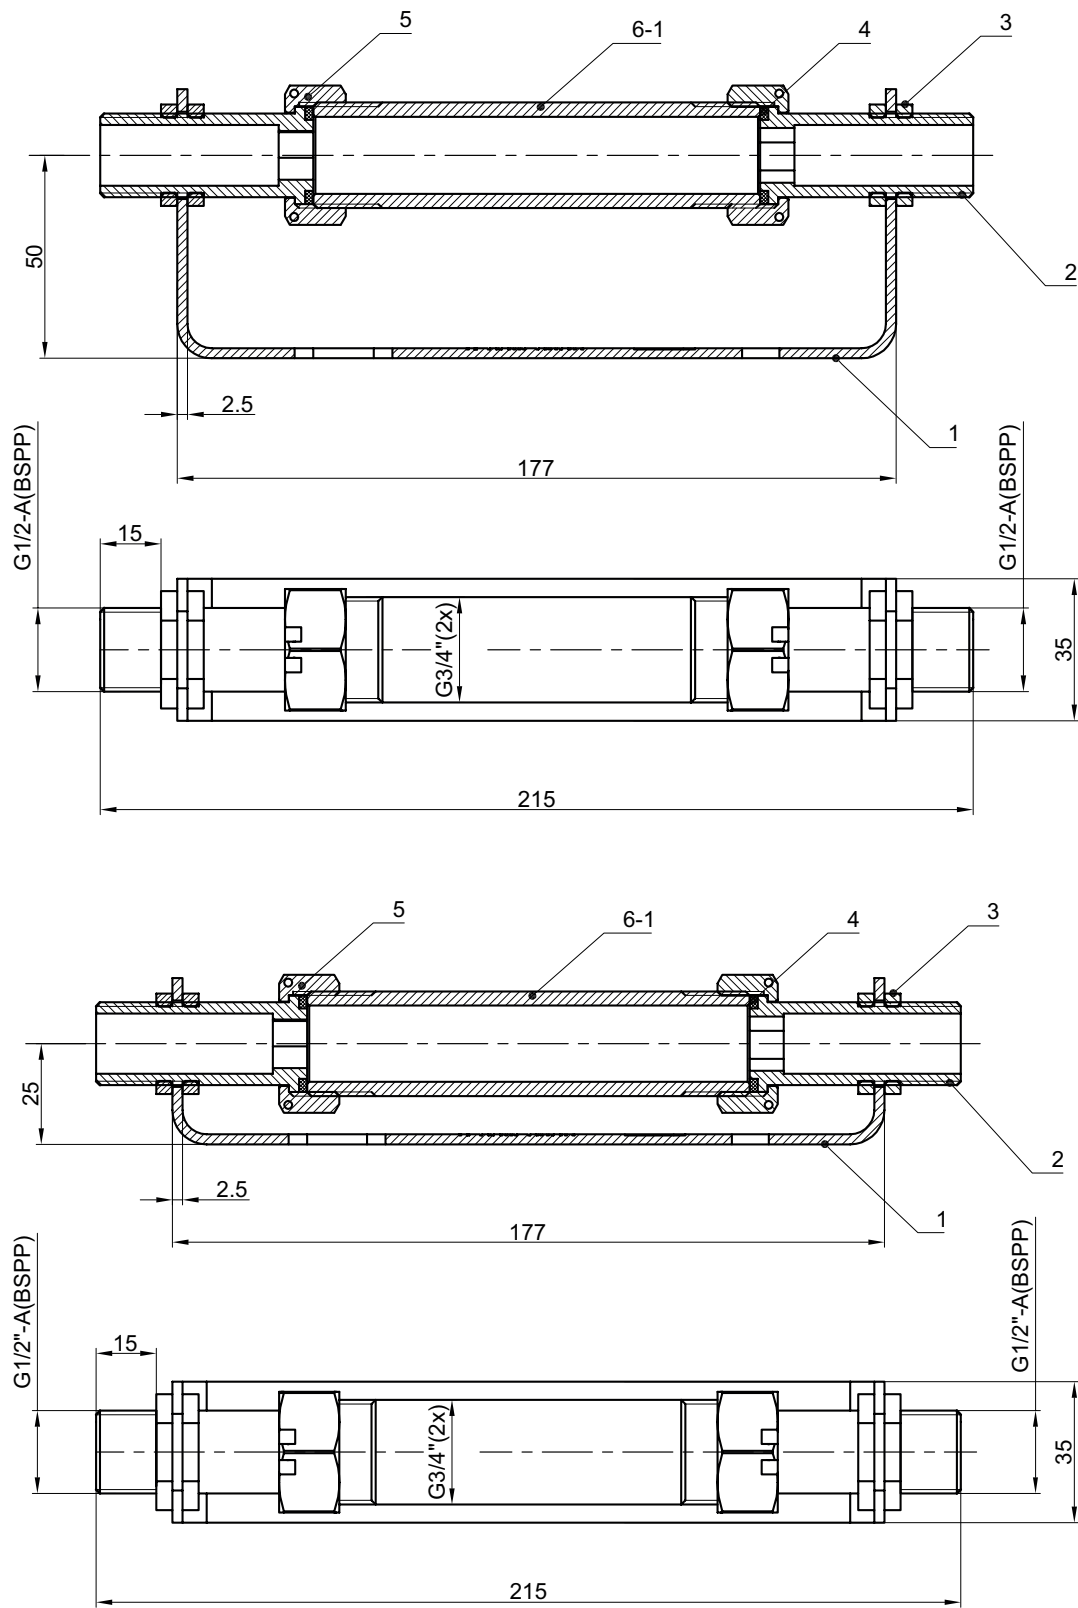

Tekniska specifikationer och mått