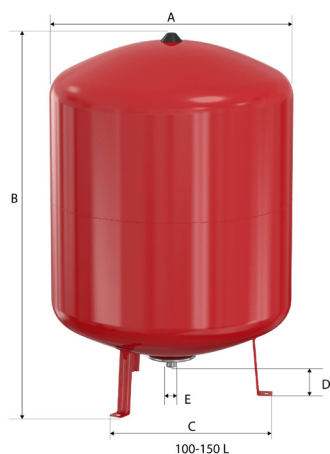

Artikel Nr	Förtryck	Max arbetstryck	A	B Höjd	C	D	Volym/ Innehåll	Membran	Anslutning gänga	Anslutning riktning	Vikt
5539337	1,5 bar	6 bar	235 mm	272 mm			8 l	EPDM	R20 utv	Uppåt	2,2 kg
5539338	1,5 bar	6 bar	235 mm	363 mm			12 l	EPDM	R20 utv	Uppåt	2,4 kg
5539339	1,5 bar	6 bar	290 mm	375 mm			18 l	EPDM	R20 utv	Uppåt	3,4 kg
5539340	1,5 bar	6 bar	290 mm	479 mm			25 l	EPDM	R20 utv	Uppåt	4,2 kg
5539341	1,5 bar	6 bar	390 mm	482 mm	330 mm		35 l	EPDM	R20 utv	Nedåt	5,4 kg
5539342	1,5 bar	6 bar	390 mm	607 mm	330 mm		50 l	EPDM	R20 utv	Nedåt	8,7 kg
5539343	1,5 bar	6 bar	390 mm	854 mm	330 mm		80 l	EPDM	R20 utv	Nedåt	12 kg
5539346	1,5 bar	6 bar	550 mm	630 mm	440 mm	63 mm	100 l	EPDM	R20 utv	Nedåt	3,8 kg
5539347	1,5 bar	6 bar	550 mm	837 mm	440 mm	63 mm	150 l	EPDM	R20 utv	Nedåt	27,6 kg
5534934	1,5 bar	6 bar	484 mm	1296 mm	360 mm		200 l	SBR IR	R25 utv	Uppåt	38,1 kg
5534935	1,5 bar	6 bar	600 mm	1330 mm	450 mm		300 l	SBR IR	R25 utv	Uppåt	56,9 kg
5534936	1,5 bar	6 bar	790 mm	1180 mm	610 mm		400 l	SBR IR	R25 utv	Uppåt	76,4 kg
5534937	2,5 bar	6 bar	790 mm	1330 mm	610 mm		500 l	SBR IR	R25 utv	Uppåt	83,7 kg
5534944	2,5 bar	6 bar	790 mm	1538 mm	610 mm		600 l	SBR IR	R25 utv	Uppåt	92,9 kg