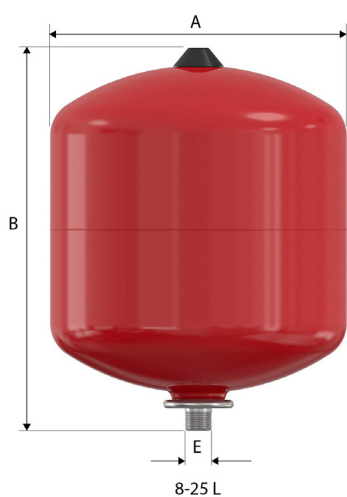

# Expansions- kärn XP-Bas

**a-c**  
*a·collection*

# Expansionskärl XP-Bas

- 8 - 25 lit kärl monteras hängande, exvis i konsol 5534909.
- 35 - 80 lit kärl monteras företrädesvis stående på golv, alt på vägg.
- 100-600 lit kärl monteras stående på golv.
- Aktuella tillbehör finns under resp artikel på [www.ahlsell.se](http://www.ahlsell.se)
- Max temperatur momentant +120°C.
- Drifttemp kontinuerlig -10°C - +70°C.
- Kärlen är kompatibla med glykolbaserade köldbärare upp till 50% inblandning.

Artikel Nr	Förtryck	Max arbetstryck	A	B Höjd	C	D	Volym/ Innehåll	Membran	Anslutning gänga	Anslutning riktning	Vikt
5539337	1,5 bar	6 bar	235 mm	272 mm			8 l	EPDM	R20 utv	Uppåt	2,2 kg
5539338	1,5 bar	6 bar	235 mm	363 mm			12 l	EPDM	R20 utv	Uppåt	2,4 kg
5539339	1,5 bar	6 bar	290 mm	375 mm			18 l	EPDM	R20 utv	Uppåt	3,4 kg
5539340	1,5 bar	6 bar	290 mm	479 mm			25 l	EPDM	R20 utv	Uppåt	4,2 kg
5539341	1,5 bar	6 bar	390 mm	482 mm	330 mm		35 l	EPDM	R20 utv	Nedåt	5,4 kg
5539342	1,5 bar	6 bar	390 mm	607 mm	330 mm		50 l	EPDM	R20 utv	Nedåt	8,7 kg
5539343	1,5 bar	6 bar	390 mm	854 mm	330 mm		80 l	EPDM	R20 utv	Nedåt	12 kg
5539346	1,5 bar	6 bar	550 mm	630 mm	440 mm	63 mm	100 l	EPDM	R20 utv	Nedåt	3,8 kg
5539347	1,5 bar	6 bar	550 mm	837 mm	440 mm	63 mm	150 l	EPDM	R20 utv	Nedåt	27,6 kg
5534934	1,5 bar	6 bar	484 mm	1296 mm	360 mm		200 l	SBR IR	R25 utv	Uppåt	38,1 kg
5534935	1,5 bar	6 bar	600 mm	1330 mm	450 mm		300 l	SBR IR	R25 utv	Uppåt	56,9 kg
5534936	1,5 bar	6 bar	790 mm	1180 mm	610 mm		400 l	SBR IR	R25 utv	Uppåt	76,4 kg
5534937	2,5 bar	6 bar	790 mm	1330 mm	610 mm		500 l	SBR IR	R25 utv	Uppåt	83,7 kg
5534944	2,5 bar	6 bar	790 mm	1538 mm	610 mm		600 l	SBR IR	R25 utv	Uppåt	92,9 kg