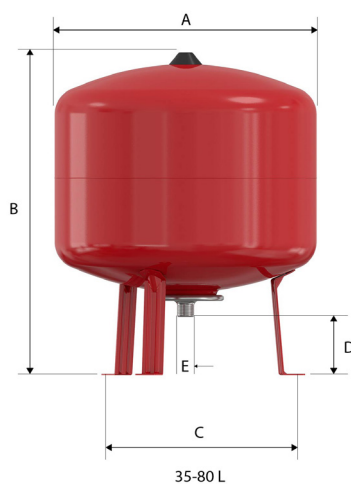

# Expansionskärl XP-Bas

- 8 - 25 lit kärl monteras hängande, exvis i konsol 5534909.
- 35 - 80 lit kärl monteras företrädesvis stående på golv, alt på vägg.
- 100-600 lit kärl monteras stående på golv.
- Aktuella tillbehör finns under resp artikel på [www.ahlsell.se](http://www.ahlsell.se)
- Max temperatur momentant +120°C.
- Drifttemp kontinuerlig -10°C - +70°C.
- Kärlen är kompatibla med glykolbaserade köldbärare upp till 50% inblandning.

Artikel Nr	Förtryck	Max arbetstryck	A	B Höjd	C	D	Volym/ Innehåll	Membran	Anslutning gänga	Anslutning riktning	Vikt
5539337	1,5 bar	6 bar	235 mm	272 mm			8 l	EPDM	R20 utv	Uppåt	2,2 kg
5539338	1,5 bar	6 bar	235 mm	363 mm			12 l	EPDM	R20 utv	Uppåt	2,4 kg
5539339	1,5 bar	6 bar	290 mm	375 mm			18 l	EPDM	R20 utv	Uppåt	3,4 kg
5539340	1,5 bar	6 bar	290 mm	479 mm			25 l	EPDM	R20 utv	Uppåt	4,2 kg
5539341	1,5 bar	6 bar	390 mm	482 mm	330 mm		35 l	EPDM	R20 utv	Nedåt	5,4 kg
5539342	1,5 bar	6 bar	390 mm	607 mm	330 mm		50 l	EPDM	R20 utv	Nedåt	8,7 kg
5539343	1,5 bar	6 bar	390 mm	854 mm	330 mm		80 l	EPDM	R20 utv	Nedåt	12 kg
5539346	1,5 bar	6 bar	550 mm	630 mm	440 mm	63 mm	100 l	EPDM	R20 utv	Nedåt	3,8 kg
5539347	1,5 bar	6 bar	550 mm	837 mm	440 mm	63 mm	150 l	EPDM	R20 utv	Nedåt	27,6 kg
5534934	1,5 bar	6 bar	484 mm	1296 mm	360 mm		200 l	SBR IR	R25 utv	Uppåt	38,1 kg
5534935	1,5 bar	6 bar	600 mm	1330 mm	450 mm		300 l	SBR IR	R25 utv	Uppåt	56,9 kg
5534936	1,5 bar	6 bar	790 mm	1180 mm	610 mm		400 l	SBR IR	R25 utv	Uppåt	76,4 kg
5534937	2,5 bar	6 bar	790 mm	1330 mm	610 mm		500 l	SBR IR	R25 utv	Uppåt	83,7 kg
5534944	2,5 bar	6 bar	790 mm	1538 mm	610 mm		600 l	SBR IR	R25 utv	Uppåt	92,9 kg