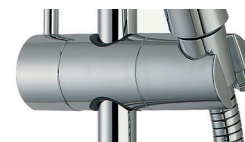

Gliddelar till Duschset Basic a-collection

För duschset BASIC.

Tekniska Data

Basfärg	Krom
Material	Plast
Justerbar	Ja
Accentfärg	Krom
Utförande	För duschset Basic
För duschstångsdiameter	19 mm
Serie	BASIC I, BASIC II, BASIC III

Artikel Nr	Benämning	Antal/Frp	Enhet
8183037	Gliddel	1	ST