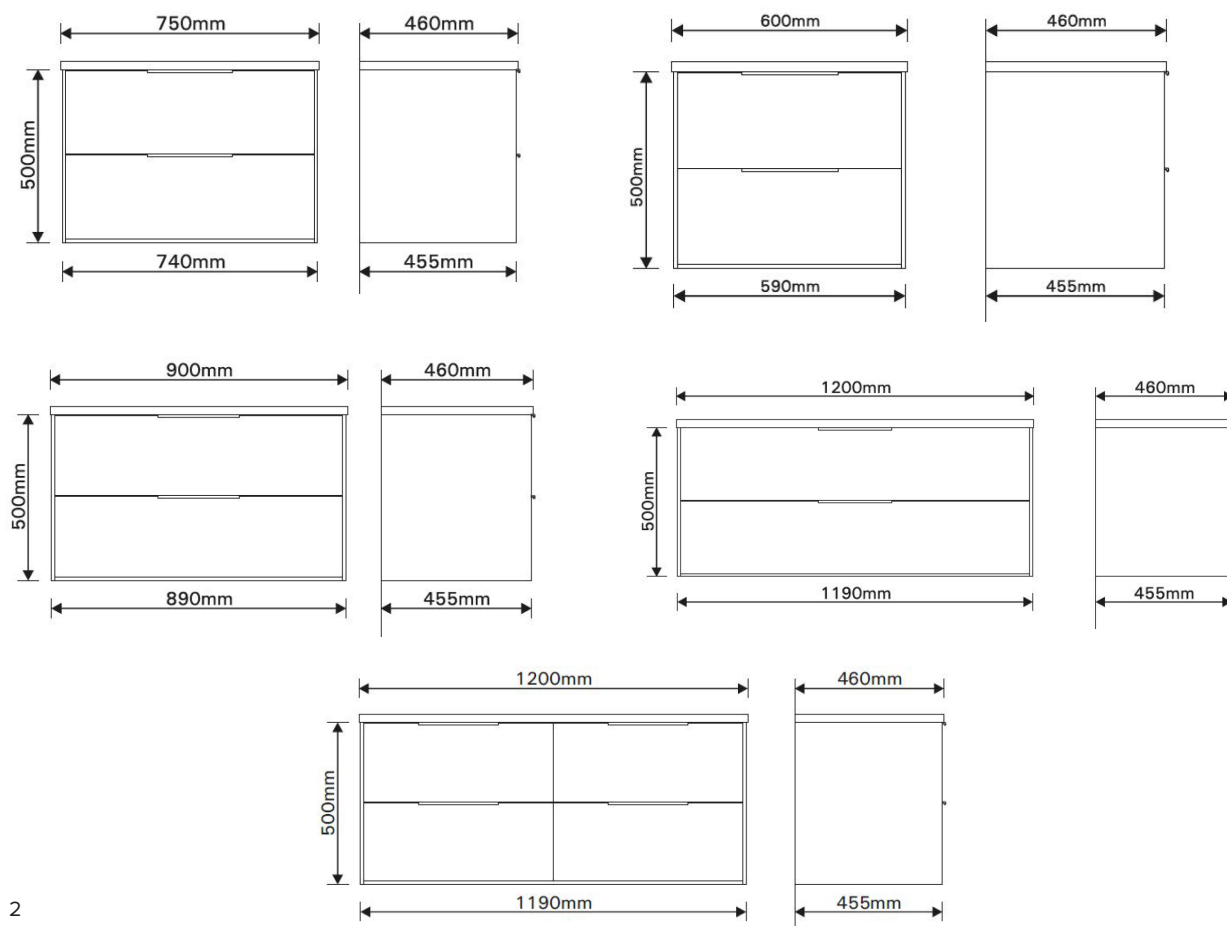

Djup	455 mm
Höjd	500 mm
Monteringsmetod	Vägg
Färg stomme	Vit
Färg front	Vit
Med tvättställ	Nej
Handtagsmodell	Grepp/Handtag
Material stomme	MDF
Material front	MDF
Tvättställmodell	Ovanpå
Med handtag	Ja
Mjukstängande system	Ja

Artikel Nr	Benämning	Bredd	Antal lådor	Enhet
8846008	Tvättställsskåp	600 mm	2	ST
8846009	Tvättställsskåp	750 mm	2	ST
8846010	Tvättställsskåp	900 mm	2	ST
8846013	Tvättställsskåp	1200 mm	2	ST
8846014	Tvättställsskåp	1200 mm	4	ST

Möbeltvättställ H=18mm, a-collection

Möbeltvättställ i porslin vit, med blandarhål, Glaserad. Passar till Fovere, Manere och Vivere.

Tekniska Data

Djup	465 mm
Höjd	18 mm
Färg	Vit
Med bakvägg	Nej
Monteringsmetod	Ovanpå
Armatrhål	Mitten
Antal bassänger	1
Lämplig för möbelmontering	Ja
Antal armaturhål per tvättställ	1
Form	Rektangulär
Glansvärde	Blank
Fästes på	Ingen

Möbeltvättställ i porslin vit, med blandarhål, Glaserad. Passar till Fovere, Manere och Vivere.

Tekniska Data

Bredd/Diameter	1200 mm
Djup	460 mm
Höjd	20 mm
Färg	Vit
Med bakvägg	Nej
Monteringsmetod	Ovanpå
Armatrhål	Vänster och höger
Antal bassänger	2
Lämplig för möbelmontering	Ja
Antal armaturhål per tvättställ	2
Form	Rektangulär
Glansvärde	Blank