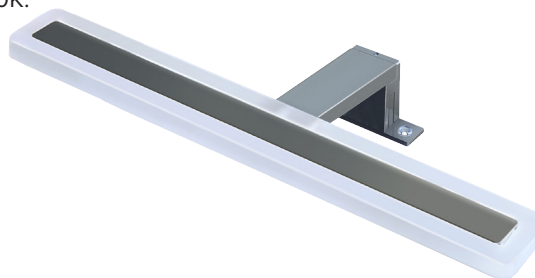

Ljusramp Fovere LED-belysning, a-collection

LED-belysning anpassad för Fovere badrumsskåp i 230volts utförande. Förkromad, utan eluttag, i ytbehandlad krom. IP44-klassad. Effekt: 510Lumens. Värmetemperatur: 4000K.

Tekniska Data

Färg hus/kapsling/stomme	Krom
Kapslingsklass (IP)	IP44
Färgtemperatur	4000 K
Ljuskälla	LED (ej utbytbart)
Med ljuskälla	Ja
Material hus/kapsling/stomme	Plast
Lämplig för rampmontage	Ja

Artikel Nr	Benämning	Bredd	Enhet
8865031	Ljusramp	450 mm	ST
8865032	Ljusramp	600 mm	ST

Ljusramp Fovere II LED-belysning, a-collection

LED-belysningsramp anpassad för Fovere II badrumsskåp i 230volts utförande.

Tillverkade i akrylplast, utan eluttag. IP44-klassad. 300LM. Värmetemperatur: 4000K. Belysningsramperna är ej dimbara. Djup 220mm. Höjd 15mm.