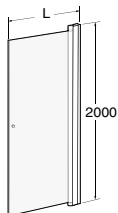

## Ifö Space nischlösning SPNK, knapp

Matt aluminiumprofil med klart härdat säkerhetsglas och knapp.  
Höjd: 2000 mm

Produkt	Ifö nr	RSK nr
SPNK 1000 mm nisch	059760190	739 96 15
SPNK 1100 mm nisch	059770190	739 96 16
SPNK 1200 mm nisch	059780190	739 96 17

### Handtagsprofil/ Handle profile

Rak/ Straight	L±10
600	581
650	631
700	681
750	731
800	781
850	831
900	881
1000	981

Böckad/ Curved	L±10
800	641
900	741

### Knopp/Knob

Rak/ Straight	L±10 + 45° list
600	583
650	633
700	683
750	733
800	783
850	833
900	883
1000	983

Böckad/ Curved	L±10 + 90° list
800	640
900	740