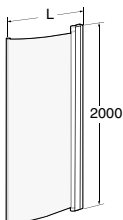

## Ifö Space nischlösning SPNK, knapp

Matt aluminiumprofil med klart härdat säkerhetsglas och knapp.  
Höjd: 2000 mm

Produkt	Ifö nr	RSK nr
SPNK 1000 mm nisch	059760190	739 96 15
SPNK 1100 mm nisch	059770190	739 96 16
SPNK 1200 mm nisch	059780190	739 96 17

### Handtagsprofil/ Handle profile

Rak/ Straight	L±10
600	581
650	631
700	681
750	731
800	781
850	831
900	881
1000	981

Böckad/ Curved	L±10
800	641
900	741

### Knopp/Knob

Rak/ Straight	L±10 + 45° list
600	583
650	633
700	683
750	733
800	783
850	833
900	883
1000	983

Böckad/ Curved	L±10 + 90° list
800	640
900	740