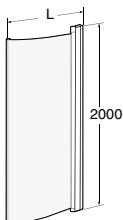

Ifö Space bockad dörr SBNK, knapp

Matt aluminiumprofil med klart härdat säkerhetsglas och knapp.
Höjd: 2000 eller 1850 mm

OBS! Pris per dörr. 2 dörrar för hörnlösning.

Produkt	Ifö nr	RSK nr
SBNK 800/1850 mm	058808190	739 96 27
SBNK 900/1850 mm	058908190	739 96 28
SBNK 800 mm	058800190	739 96 36
SBNK 900 mm	058900190	739 96 38

Handtagsprofil/ Handle profile

Rak/ Straight	L±10
600	581
650	631
700	681
750	731
800	781
850	831
900	881
1000	981

Bockad/ Curved	L±10
800	641
900	741

Knopp/Knob

Rak/ Straight	L±10 + 45° list
600	583
650	633
700	683
750	733
800	783
850	833
900	883
1000	983

Bockad/ Curved	L±10 + 90° list
800	640
900	740