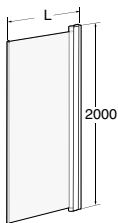

Ifö Space bockad dörr SBNK, knapp

Matt aluminiumprofil med klart härdat säkerhetsglas och knapp.
Höjd: 2000 eller 1850 mm

OBS! Pris per dörr. 2 dörrar för hörnlösning.

Produkt	Ifö nr	RSK nr
SBNK 800/1850 mm	058808190	739 96 27
SBNK 900/1850 mm	058908190	739 96 28
SBNK 800 mm	058800190	739 96 36
SBNK 900 mm	058900190	739 96 38

Handtagsprofil/ Handle profile

Rak/ Straight	L±10
600	581
650	631
700	681
750	731
800	781
850	831
900	881
1000	981

Bockad/ Curved	L±10
800	641
900	741

Knopp/Knob

Rak/ Straight	L±10 + 45° list
600	583
650	633
700	683
750	733
800	783
850	833
900	883
1000	983

Bockad/ Curved	L±10 + 90° list
800	640
900	740