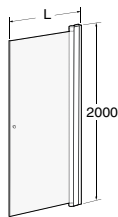

Ifö Space bockad dörr SBNK, knapp

Matt aluminiumprofil med klart härdat säkerhetsglas och knapp.
Höjd: 2000 eller 1850 mm

OBS! Pris per dörr. 2 dörrar för hörnlösning.

Produkt	Ifö nr	RSK nr
SBNK 800/1850 mm	058808190	739 96 27
SBNK 900/1850 mm	058908190	739 96 28
SBNK 800 mm	058800190	739 96 36
SBNK 900 mm	058900190	739 96 38

Handtagsprofil/ Handle profile

Rak/ Straight	L±10
600	581
650	631
700	681
750	731
800	781
850	831
900	881
1000	981

Bockad/ Curved	L±10
800	641
900	741

Knopp/Knob

Rak/ Straight	L±10 + 45° list
600	583
650	633
700	683
750	733
800	783
850	833
900	883
1000	983

Bockad/ Curved	L±10 + 90° list
800	640
900	740