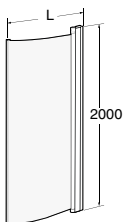

Ifö Space bockad dörr SBNF, knapp

Matt aluminiumprofil med frostat härdat säkerhetsglas och knapp.
Höjd: 2000 mm

OBS! Pris per dörr. 2 dörrar för hörnlösning.

Produkt	Ifö nr	RSK nr
SBNF 800 mm	058800192	739 96 41
SBNF 900 mm	058900192	739 96 42

Handtagsprofil/ Handle profile

Rak/ Straight	L±10
600	581
650	631
700	681
750	731
800	781
850	831
900	881
1000	981

Bockad/ Curved	L±10
800	641
900	741

Knopp/Knob

Rak/ Straight	L±10 + 45° list
600	583
650	633
700	683
750	733
800	783
850	833
900	883
1000	983

Bockad/ Curved	L±10 + 90° list
800	640
900	740