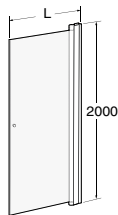

Ifö Space bockad dörr SBNF, knapp

Matt aluminiumprofil med frostat härdat säkerhetsglas och knapp.
Höjd: 2000 mm

OBS! Pris per dörr. 2 dörrar för hörnlösning.

Produkt	Ifö nr	RSK nr
SBNF 800 mm	058800192	739 96 41
SBNF 900 mm	058900192	739 96 42

Handtagsprofil/ Handle profile

Rak/ Straight	L±10
600	581
650	631
700	681
750	731
800	781
850	831
900	881
1000	981

Bockad/ Curved	L±10
800	641
900	741

Knopp/Knob

Rak/ Straight	L±10 + 45° list
600	583
650	633
700	683
750	733
800	783
850	833
900	883
1000	983

Bockad/ Curved	L±10 + 90° list
800	640
900	740