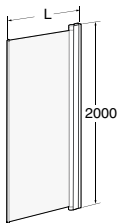

Ifö Space bockad dörr SBNF, knapp

Matt aluminiumprofil med frostat härdat säkerhetsglas och knapp.
Höjd: 2000 mm

OBS! Pris per dörr. 2 dörrar för hörnlösning.

Produkt	Ifö nr	RSK nr
SBNF 800 mm	058800192	739 96 41
SBNF 900 mm	058900192	739 96 42

Handtagsprofil/ Handle profile

Rak/ Straight	L±10
600	581
650	631
700	681
750	731
800	781
850	831
900	881
1000	981

Bockad/ Curved	L±10
800	641
900	741

Knopp/Knob

Rak/ Straight	L±10 + 45° list
600	583
650	633
700	683
750	733
800	783
850	833
900	883
1000	983

Bockad/ Curved	L±10 + 90° list
800	640
900	740