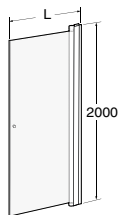

Ifö Space rak dörr SPNK, knapp

Matt aluminiumprofil med klart härdat säkerhetsglas och knapp.
Höjd: 2000 eller 1850 mm

OBS! Pris per dörr. 2 dörrar för hörnlösning.

Produkt	Ifö nr	RSK nr
SPNK 800/1850 mm	059808190	739 96 30
SPNK 900/1850 mm	059908190	739 96 31
SPNK 600 mm	059600190	739 96 43
SPNK 650 mm	059650190	739 96 44
SPNK 700 mm	059700190	739 96 46
SPNK 750 mm	059750190	739 96 47
SPNK 800 mm	059800190	739 96 48
SPNK 850 mm	059850190	739 96 49
SPNK 900 mm	059900190	739 96 50
SPNK 1000 mm	059500190	739 96 51

Handtagsprofil/ Handle profile

Rak/ Straight	L±10
600	581
650	631
700	681
750	731
800	781
850	831
900	881
1000	981

Böckad/ Curved	L±10
800	641
900	741

Knopp/Knob

Rak/ Straight	L±10 + 45° list
600	583
650	633
700	683
750	733
800	783
850	833
900	883
1000	983

Böckad/ Curved	L±10 + 90° list
800	640
900	740