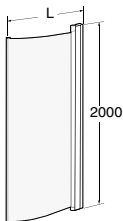

## Ifö Space bockad dörr SBNK

Matt aluminiumprofil med klart härdat säkerhetsglas och handtagsprofil.  
Höjd: 2000 mm

OBS! Pris per dörr. 2 dörrar för hörnlösning.

Produkt	Ifö nr	RSK nr
SBNK 800 mm	058800090	739 96 71
SBNK 900 mm	058900090	739 96 72

### Handtagsprofil/ Handle profile

Rak/ Straight	L±10
600	581
650	631
700	681
750	731
800	781
850	831
900	881
1000	981

Bockad/ Curved	L±10
800	641
900	741

### Knopp/Knob

Rak/ Straight	L±10 + 45° list
600	583
650	633
700	683
750	733
800	783
850	833
900	883
1000	983

Bockad/ Curved	L±10 + 90° list
800	640
900	740