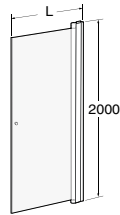

## Ifö Space bockad dörr SBNK

Matt aluminiumprofil med klart härdat säkerhetsglas och handtagsprofil.  
Höjd: 2000 mm

OBS! Pris per dörr. 2 dörrar för hörnlösning.

Produkt	Ifö nr	RSK nr
SBNK 800 mm	058800090	739 96 71
SBNK 900 mm	058900090	739 96 72

### Handtagsprofil/ Handle profile

Rak/ Straight	L±10
600	581
650	631
700	681
750	731
800	781
850	831
900	881
1000	981

Bockad/ Curved	L±10
800	641
900	741

### Knopp/Knob

Rak/ Straight	L±10 + 45° list
600	583
650	633
700	683
750	733
800	783
850	833
900	883
1000	983

Bockad/ Curved	L±10 + 90° list
800	640
900	740