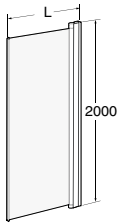

## Ifö Space bockad dörr SBNK

Matt aluminiumprofil med klart härdat säkerhetsglas och handtagsprofil.  
Höjd: 2000 mm

OBS! Pris per dörr. 2 dörrar för hörnlösning.

Produkt	Ifö nr	RSK nr
SBNK 800 mm	058800090	739 96 71
SBNK 900 mm	058900090	739 96 72

### Handtagsprofil/ Handle profile

Rak/ Straight	L±10
600	581
650	631
700	681
750	731
800	781
850	831
900	881
1000	981

Bockad/ Curved	L±10
800	641
900	741

### Knopp/Knob

Rak/ Straight	L±10 + 45° list
600	583
650	633
700	683
750	733
800	783
850	833
900	883
1000	983

Bockad/ Curved	L±10 + 90° list
800	640
900	740