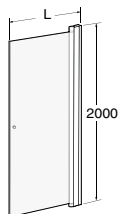

Ifö Space rak dörr SPNF

Matt aluminiumprofil med frostat härdat säkerhetsglas och handtagsprofil.
Höjd: 2000 mm

OBS! Pris per dörr. 2 dörrar för hörnlösning.

Produkt	Ifö nr	RSK nr
SPNF 600 mm	059600092	739 96 91
SPNF 650 mm	059650092	739 96 92
SPNF 700 mm	059700092	739 96 93
SPNF 750 mm	059750092	739 96 94
SPNF 800 mm	059800092	739 96 95
SPNF 850 mm	059850092	739 96 96
SPNF 900 mm	059900092	739 96 97
SPNF 1000 mm	059500092	739 96 98

Handtagsprofil/ Handle profile

Rak/ Straight	L±10
600	581
650	631
700	681
750	731
800	781
850	831
900	881
1000	981

Böckad/ Curved	L±10
800	641
900	741

Knopp/Knob

Rak/ Straight	L±10 + 45° list
600	583
650	633
700	683
750	733
800	783
850	833
900	883
1000	983

Böckad/ Curved	L±10 + 90° list
800	640
900	740