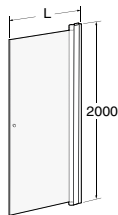

Ifö Space rak dörr SPNK H

Matt aluminiumprofil med klart härdat säkerhetsglas utan handtagsprofil och knapp.
Höjd: 2000 mm

Produkt	Ifö nr	RSK nr
SPNK 900 mm H	059900290	739 97 11
SPNK 1000 mm H	059500290	739 97 19

Handtagsprofil/ Handle profile

Rak/ Straight	L±10
600	581
650	631
700	681
750	731
800	781
850	831
900	881
1000	981

Böckad/ Curved	L±10
800	641
900	741

Knopp/Knob

Rak/ Straight	L±10 + 45° list
600	583
650	633
700	683
750	733
800	783
850	833
900	883
1000	983

Böckad/ Curved	L±10 + 90° list
800	640
900	740