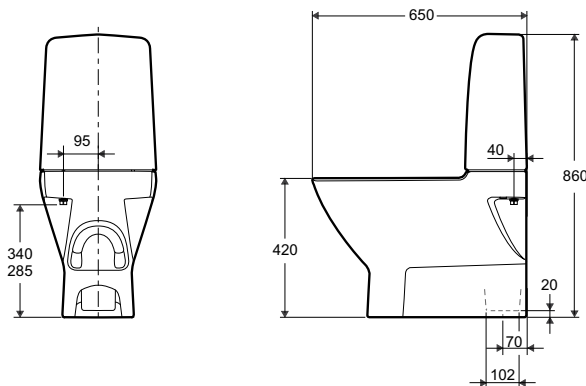

Ifö Spira Art WC-stol 6240, för limning

Ifö Spira Art är en golvstående WC-stol med klassiskt skandinavisk design inspirerad av vår unika natur. WC-stolen har en slät utsida och en insida helt utan spolkant. Det gör att bakterier och smuts inte har någonstans att gömma sig och WC-stolen är mer lättstädad och hygienisk. Ifö Spira Art har hel cisternkåpa med en separat innercistern för vattnet. På så vis undviks kondens på cisternkåpan och den blir också tystare vid återfyllning. Fresh WC, som ger doft och underlättar rengöringen, är standard och doseringstabletten stoppas i via spolknappen. Ifö Spira mjukstängande hårdsets 99493 ingår. Sitthöjd utan sits 42 cm. 4/2-litersspolning. Inbyggt s-lås. Ifö Spira Art har vår rengöringsvänliga glasyr Ifö Clean och är godkänd enligt Nordic Quality. Design Knud Holscher.

6240 med inbyggt S-lås, avsedd för silikoner

Typgodkänd hel- och halvspolning. Stor spolning ställbar till 4 eller 6 liter. Liten spolning ställbar till 2 eller 3 liter. Vid leverans är spolvolymen inställd på 4/2 liter.