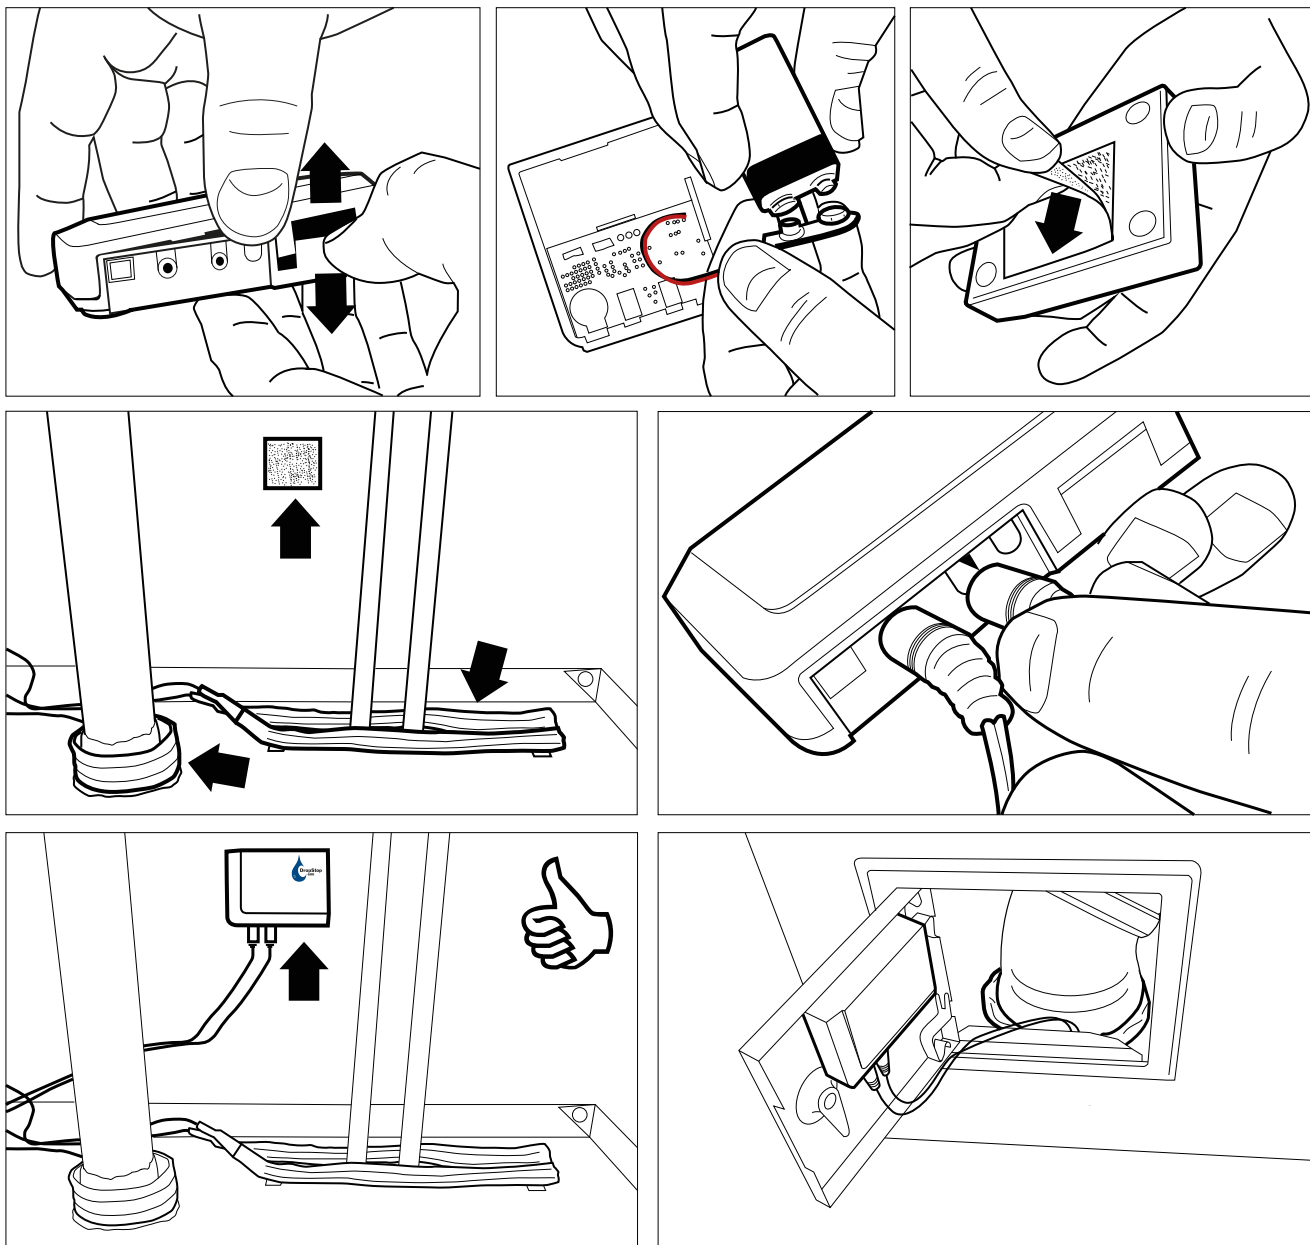

Drop-Stop 600

TOLLCO

Tollco AB, Rubanksgatan 4, 741 71 Knivsta
order@tollco.se info@tollco.se 018-349010