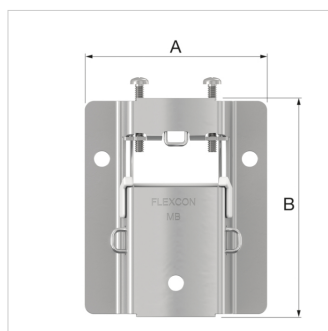

Datablad (2021-10-05)
5532411 - Vägghäste MB 2

Beskrivning	Flexcon MB2 vessel support bracket	
Artikel nr.	5532411	
Best.nr.	27913	
Modell	MB	
Mått	A [mm]	94
	B [mm]	113
	C [mm]	26

Generella klassificerings data

ETIM grupp	Pressure increase/decrease
ETIM klass	Expansionskärlfäste
Produkt namn	Flexcon MB2 vessel support bracket
Märke	Flamco
Produkt typ	MB 2

Klassificerings egenskaper

Tankstorlek [I]	8 - 25
Med monteringsmaterial	Ja