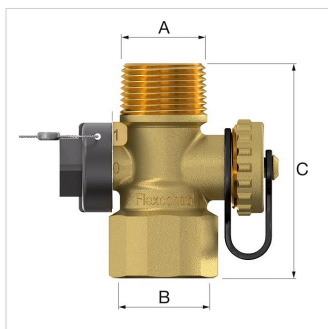

Datablad (2019-08-22)

**22390 - FlexControl 1**

Beskrivning	Flexcontrol 1"	
Artikel nr.	22390	
Best.nr.	22390	
Modell	FlexControl	
Anslutning	A	Rp 1"
	B	G 1" F
Mått (C) [mm]	100	
Vikt [kg]	0,36	

**Förpacknings info.**

Enhet	1 Piece
Typ av förpackning.	Väska

**Generella klassificerings data**

ETIM grupp	Mät- och styrutrustning
ETIM klass	Armaturer för exp.kärl
Produkt namn	Flexcontrol 1"
Märke	Flamco
Produkt serie	Accessories for heating systems
Produkt typ	Flexcontrol 1"