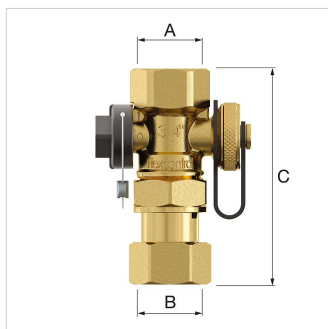

Datablad (2019-08-22)

**22390 - FlexControl 1**

Beskrivning	Flexcontrol 1"	
Artikel nr.	22390	
Best.nr.	22390	
Modell	FlexControl	
Anslutning	A	Rp 1"
	B	G 1" F
Mått (C) [mm]	100	
Vikt [kg]	0,36	

**Förpacknings info.**

Enhet	1 Piece
Typ av förpackning.	Väska

**Generella klassificerings data**

ETIM grupp	Mät- och styrutrustning
ETIM klass	Armaturer för exp.kärl
Produkt namn	Flexcontrol 1"
Märke	Flamco
Produkt serie	Accessories for heating systems
Produkt typ	Flexcontrol 1"