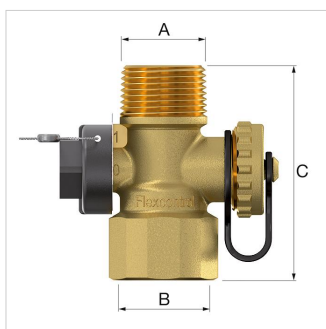

**Datablad (2019-08-22)**
**28920 - FlexControl 3/4**

Beskrivning	Flexcontrol 3/4	
Artikel nr.	28920	
Best.nr.	28920	
Modell	FlexControl	
Anslutning	A	Rp $\frac{3}{4}$ "
	B	G $\frac{3}{4}$ " F
Mått (C) [mm]	92	
Vikt [kg]	0,31	

**Förpacknings info.**

Enhet	1 Piece
Typ av förpackning.	Låda

**Generella klassificerings data**

ETIM grupp	Mät- och styrutrustning
ETIM klass	Armatusats för exp.kärl
Produkt namn	Flexcontrol 3/4
Märke	Flamco
Produkt serie	Flexcontrol
Produkt typ	3/4

**Klassificerings egenskaper**

Utvändig rördiameter anslutning 1 [mm]	26.9
Utvändig rördiameter anslutning 2 [mm]	26.9
med manometer	Nej
Med fyllings/avtappningskran	Nej
Högervinklat utförande	Nej

Flamco Sverige  
Kungsgatan 14  
541 31, Skövde - se  
**T** 050 042 89 95  
**F** 050 042 89 98  
**E** [vs@flamco.se](mailto:vs@flamco.se)  
**I** [flamcogroup.com/se](http://flamcogroup.com/se)