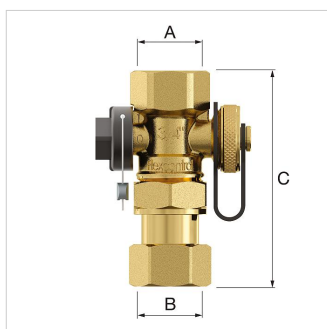

**Datablad (2019-08-22)**
**28920 - FlexControl 3/4**

Beskrivning	Flexcontrol 3/4	
Artikel nr.	28920	
Best.nr.	28920	
Modell	FlexControl	
Anslutning	A	Rp $\frac{3}{4}$ "
	B	G $\frac{3}{4}$ " F
Mått (C) [mm]	92	
Vikt [kg]	0,31	

**Förpacknings info.**

Enhet	1 Piece
Typ av förpackning.	Låda

**Generella klassificerings data**

ETIM grupp	Mät- och styrutrustning
ETIM klass	Armatusats för exp.kärl
Produkt namn	Flexcontrol 3/4
Märke	Flamco
Produkt serie	Flexcontrol
Produkt typ	3/4

**Klassificerings egenskaper**

Utvändig rördiameter anslutning 1 [mm]	26.9
Utvändig rördiameter anslutning 2 [mm]	26.9
med manometer	Nej
Med fyllings/avtappningskran	Nej
Högervinklat utförande	Nej

Flamco Sverige  
Kungsgatan 14  
541 31, Skövde - se  
**T** 050 042 89 95  
**F** 050 042 89 98  
**E** [vs@flamco.se](mailto:vs@flamco.se)  
**I** [flamcogroup.com/se](http://flamcogroup.com/se)