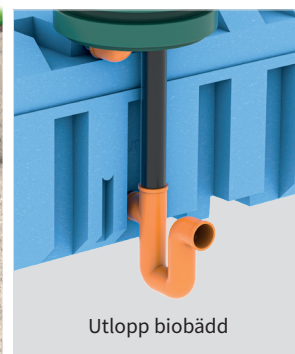

Markbädd på burk med FANN INDRÄN® Biobädd 10 för rening av BDT-vatten (10 pe)

Illustration på avloppsanläggning

Utlopp biobädd

FANN INDRÄN® Biobädd 10 är ett prefabricerat reningssteg som tillsammans med FANN SA2000, en lågbyggd slamavskiljare, blir ett kompakt och mycket effektivt avloppssystem.