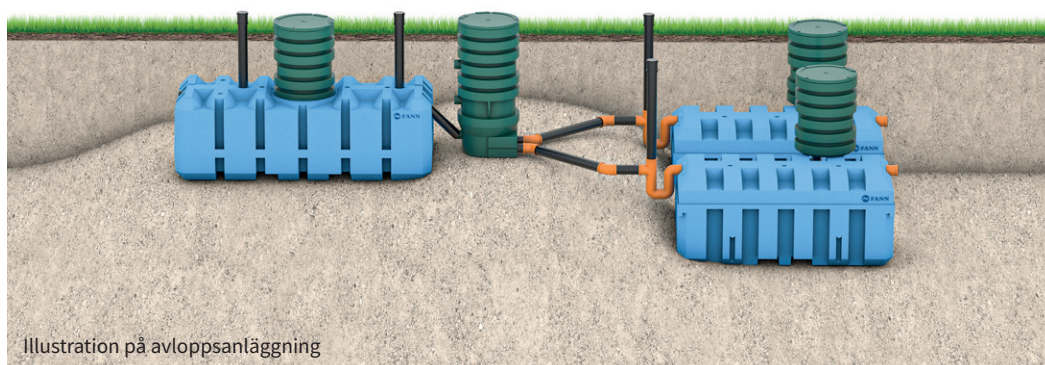

Markbädd på burk med FANN INDRÄN® Biobädd 10 för rening av BDT-vatten (10 pe)

Illustration på avloppsanläggning

Utlopp biobädd

FANN INDRÄN® Biobädd 10 är ett prefabricerat reningssteg som tillsammans med FANN SA2000, en lågbyggd slamavskiljare, blir ett kompakt och mycket effektivt avloppssystem.

I de flesta fall är en biobädd säkrare och enklare än minireningsverk. Biobädden har få rörliga delar och kräver inget serviceavtal vilket reducerar både löpande kostnader och den totala livscykelkostnaden. Det reade vattnet släpps ut i ett dike eller annan recipient.

Biobädden innehåller ett prefabricerat grusmaterial. Installationen blir därför smidig då man slipper frakta hem och hantera grus.

Ett aktivt kolfilter och lägesstyrt fläktsystem gör trädgårdslivet till en garanterat trevlig upplevelse och man behöver inte ventilation ovan tak.

För att uppnå en reningskapacitet som klarar två hushåll installeras två stycken FANN INDRÄN® Biobädd 5 parallellt bredvid varandra. Före biobäddarna placeras en fördelningsbrunn som jämnt fördelar vattenflödet.