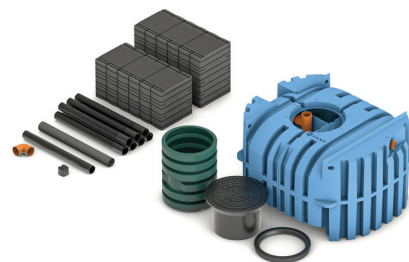

De nya produkterna finns tillgängliga från och med 25 maj 2022.

Exempel: RSK nr 5135698
FANN INDRÄN PRO Infiltration WC+BDT 5pe Blue

FANN VA-Teknik AB

Box 1444
183 14 Täby

08-761 02 21
post@fann.se
www.fann.se

www.fann.se