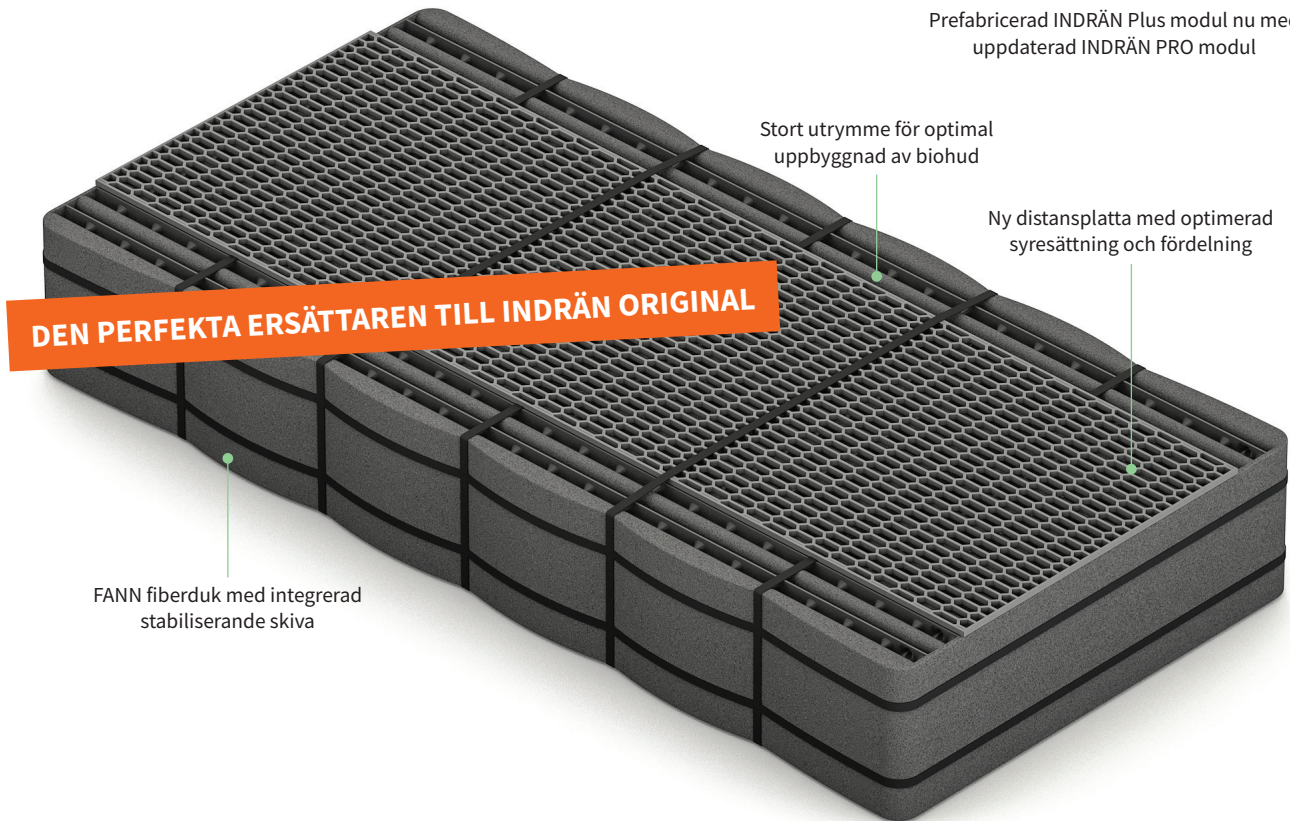

Prefabricerad INDRÄN Plus modul nu med uppdaterad INDRÄN PRO modul

DEN PERFEKTA ERSÄTTAREN TILL INDRÄN ORIGINAL

Stort utrymme för optimal uppbyggnad av biohud

Ny distansplatta med optimerad syresättning och fördelning

FANN fiberduk med integrerad stabiliserande skiva

FANN INDRÄN PRO – den nya generationens biosteg

Med välbeprövad INDRÄN® teknik från 90-talet tar vi nu ytterligare några väl valda steg framåt och uppnår avsevärt bättre resultat.

Genom att bygga om våra moduler för en optimal transport av avloppsvatten till biohud uppnår vi med INDRÄN PRO-modulerna så pass bra förbättring att vi kan minska standardpaketen för ett hushåll med en hel modul per paket.

Fördelar och egenskaper

- Beprövad INDRÄN® teknologi
- Ökad kapacitet möjliggör reducering av antalet moduler per anläggning
- Innovativ design
- Modulen är maximerad för en effektivare syresättning
- Inbyggd efterpolering
- Optimerad distansplatta för bästa fördelning och stabilitet
- Minimerad risk för stillastående vatten
- Paketerat tillsammans med nya FANN Spridarrör för bästa möjliga fördelning och syresättning
- Fungerar för både infiltrationer och markbäddar samt för både grå- och svartvatten
- Smidigt förpackade med ett helt hushåll på en pall