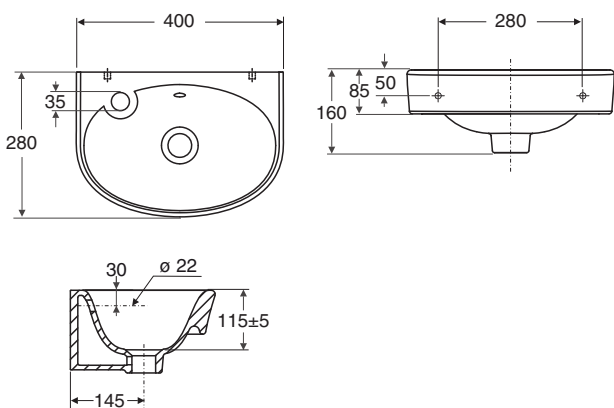

IDO Glow tvättställ 11460, 12460, 11560, 12560

IDO art.nr.	RSK nr.	Vikt (kg)
1146001101	7507248	7,0
1246001101	7507250	
1156001101	7507247	
1256001101	7507249	

- 400 mm bredd tvättställ, tillverkas i vitt.
- Fastsättningsskruvar nr Z6103600001 och tillhörande plastproppar ingår.
- 1146001101** kranhål till vänster
- 1246001101** utan bräddavlopp
- 1156001101** kranhål till höger
- 1256001101** utan bräddavlopp

Bultupphängning

1146001101, 1246001101 400 x 280 x 160

- Kranhållets dimension \varnothing 35 mm.
- Framkantens höjd från golv 800-900 mm.

1156001101, 1256001101 400 x 280 x 160

Z6103600001 M8 x 75 mm

Obs! Bultupphängda tvättställ fordrar förstärkt väggkonstruktion.

Porslinsprodukternas huvudmått tol. ± 2 %