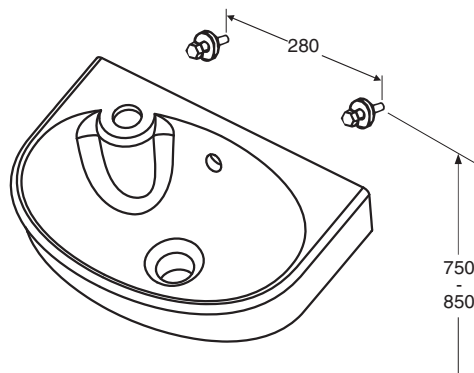

IDO Glow tvättställ 11460, 12460, 11560, 12560

IDO art.nr.	RSK nr.	Vikt (kg)
1146001101	7507248	7,0
1246001101	7507250	
1156001101	7507247	
1256001101	7507249	

- 400 mm bredd tvättställ, tillverkas i vitt.
- Fastsättningsskruvar nr Z6103600001 och tillhörande plastproppar ingår.
- 1146001101** kranhål till vänster
- 1246001101** utan bräddavlopp
- 1156001101** kranhål till höger
- 1256001101** utan bräddavlopp

Bultupphängning

1146001101, 1246001101 400 x 280 x 160

- Kranhållets dimension \varnothing 35 mm.
- Framkantens höjd från golv 800-900 mm.

1156001101, 1256001101 400 x 280 x 160

Z6103600001 M8 x 75 mm

Obs! Bultupphängda tvättställ fordrar förstärkt väggkonstruktion.

Porslinsprodukternas huvudmått tol. ± 2 %