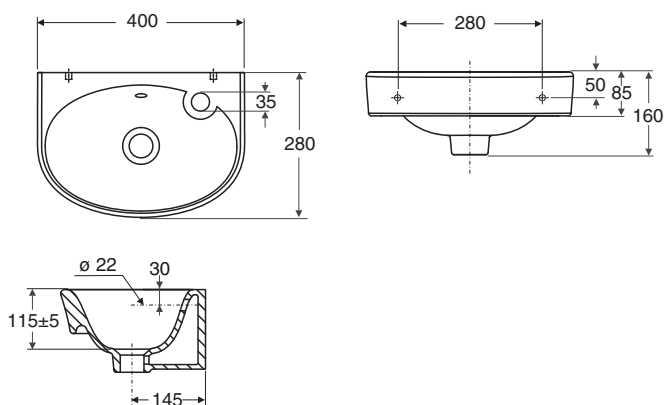

IDO Glow tvättställ 11460, 12460, 11560, 12560

IDO art.nr.	RSK nr.	Vikt (kg)
1146001101	7507248	7,0
1246001101	7507250	
1156001101	7507247	
1256001101	7507249	

- 400 mm bredd tvättställ, tillverkas i vitt.
- Fastsättningsskruvar nr Z6103600001 och tillhörande plastproppar ingår.
- 1146001101** kranhål till vänster
- 1246001101** utan bräddavlopp
- 1156001101** kranhål till höger
- 1256001101** utan bräddavlopp

Bultupphängning

1146001101, 1246001101 400 x 280 x 160

- Kranhållets dimension \varnothing 35 mm.
- Framkantens höjd från golv 800-900 mm.

1156001101, 1256001101 400 x 280 x 160

Z6103600001 M8 x 75 mm

Obs! Bultupphängda tvättställ fordrar förstärkt väggkonstruktion.

Porslinsprodukternas huvudmått tol. ± 2 %