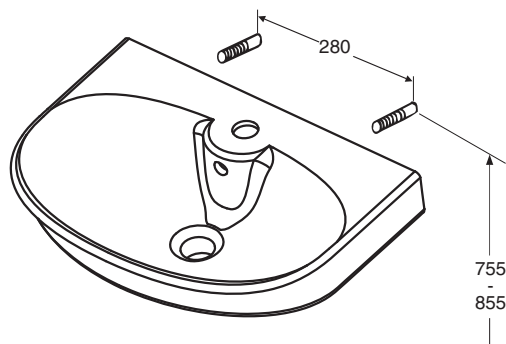

IDO Glow tvättställ 1162, 12662, 12162, 11662

IDO art.nr.	RSK nr.	Vikt (kg)
1116201101	7507257	11,0
1266201101	7507258	
1216201101	7507259	
1166201101	7507260	

- 500 mm bredd tvättställ, tillverkas i vitt.
- Bult- eller konsolupphängning, beställs separat.
- 1116201101 med kranhål och bräddavlopp
- 1266201101 utan kranhål och bräddavlopp
- 1216201101 med kranhål, utan bräddavlopp
- 1166201101 med bräddavlopp, utan kranhål

Konsol eller bultupphängning

1116201101, 1266201101,
1216201101, 1166201101 500 x 360 x 170

Z6100400001 M 10 x 120 mm

- Kranhållets dimension \varnothing 35 mm.
- Framkantens höjd från golv 800-900 mm.
- Konsolerna nr 61098 eller nr 61016, längd 240 mm eller fastsättningskruvar Z61004 beställs separat.**

6101601001

6109800001
6109801001

Porslinsprodukternas huvudmått tol. ± 2 %

Obs! Bultupphängda tvättställ fordrar förstärkt väggkonstruktion.