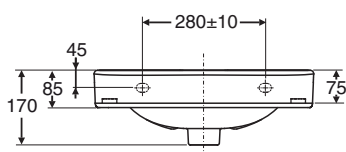

IDO Glow tvättställ 1162, 12662, 12162, 11662

IDO art.nr.	RSK nr.	Vikt (kg)
1116201101	7507257	11,0
1266201101	7507258	
1216201101	7507259	
1166201101	7507260	

- 500 mm bredd tvättställ, tillverkas i vitt.
- Bult- eller konsolupphängning, beställs separat.
- 1116201101 med kranhål och bräddavlopp
- 1266201101 utan kranhål och bräddavlopp
- 1216201101 med kranhål, utan bräddavlopp
- 1166201101 med bräddavlopp, utan kranhål

Konsol eller bultupphängning

1116201101, 1266201101,
1216201101, 1166201101 500 x 360 x 170

Z6100400001 M 10 x 120 mm

- Kranhållets dimension \varnothing 35 mm.
- Framkantens höjd från golv 800-900 mm.
- Konsolerna nr 61098 eller nr 61016, längd 240 mm eller fastsättningskruvar Z61004 beställs separat.**

6101601001

6109800001
6109801001

Porslinsprodukternas huvudmått tol. ± 2 %

Obs! Bultupphängda tvättställ fordrar förstärkt väggkonstruktion.