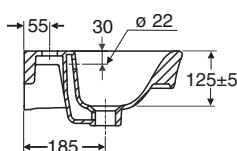

IDO Glow tvättställ 1162, 12662, 12162, 11662

IDO art.nr.	RSK nr.	Vikt (kg)
1116201101	7507257	11,0
1266201101	7507258	
1216201101	7507259	
1166201101	7507260	

- 500 mm bredd tvättställ, tillverkas i vitt.
- Bult- eller konsolupphängning, beställs separat.
- 1116201101 med kranhål och bräddavlopp
- 1266201101 utan kranhål och bräddavlopp
- 1216201101 med kranhål, utan bräddavlopp
- 1166201101 med bräddavlopp, utan kranhål

Konsol eller bultupphängning

1116201101, 1266201101,
1216201101, 1166201101 500 x 360 x 170

Z6100400001 M 10 x 120 mm

- Kranhållets dimension \varnothing 35 mm.
- Framkantens höjd från golv 800-900 mm.
- Konsolerna nr 61098 eller nr 61016, längd 240 mm eller fastsättningskruvar Z61004 beställs separat.**

6101601001

6109800001
6109801001

Porslinsprodukternas huvudmått tol. ± 2 %

Obs! Bultupphängda tvättställ fordrar förstärkt väggkonstruktion.