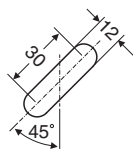

IDO Glow tvättställ 1162, 12662, 12162, 11662

IDO art.nr.	RSK nr.	Vikt (kg)
1116201101	7507257	11,0
1266201101	7507258	
1216201101	7507259	
1166201101	7507260	

- 500 mm bredd tvättställ, tillverkas i vitt.
- Bult- eller konsolupphängning, beställs separat.
- 1116201101 med kranhål och bräddavlopp
- 1266201101 utan kranhål och bräddavlopp
- 1216201101 med kranhål, utan bräddavlopp
- 1166201101 med bräddavlopp, utan kranhål

Konsol eller bultupphängning

1116201101, 1266201101,
1216201101, 1166201101 500 x 360 x 170

Z6100400001 M 10 x 120 mm

- Kranhållets dimension \varnothing 35 mm.
- Framkantens höjd från golv 800-900 mm.
- Konsolerna nr 61098 eller nr 61016, längd 240 mm eller fastsättningskruvar Z61004 beställs separat.**

6101601001

6109800001
6109801001

Porslinsprodukternas huvudmått tol. ± 2 %

Obs! Bultupphängda tvättställ fordrar förstärkt väggkonstruktion.