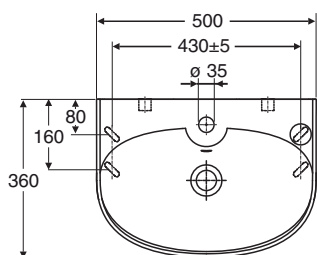

IDO Glow tvättställ 1162, 12662, 12162, 11662

IDO art.nr.	RSK nr.	Vikt (kg)
1116201101	7507257	11,0
1266201101	7507258	
1216201101	7507259	
1166201101	7507260	

- 500 mm bredd tvättställ, tillverkas i vitt.
- Bult- eller konsolupphängning, beställs separat.
- 1116201101 med kranhål och bräddavlopp
- 1266201101 utan kranhål och bräddavlopp
- 1216201101 med kranhål, utan bräddavlopp
- 1166201101 med bräddavlopp, utan kranhål

Konsol eller bultupphängning

1116201101, 1266201101,
1216201101, 1166201101 500 x 360 x 170

Z6100400001 M 10 x 120 mm

- Kranhållets dimension \varnothing 35 mm.
- Framkantens höjd från golv 800-900 mm.
- Konsolerna nr 61098 eller nr 61016, längd 240 mm eller fastsättningskruvar Z61004 beställs separat.**

6101601001

6109800001
6109801001

Porslinsprodukternas huvudmått tol. ± 2 %

Obs! Bultupphängda tvättställ fordrar förstärkt väggkonstruktion.