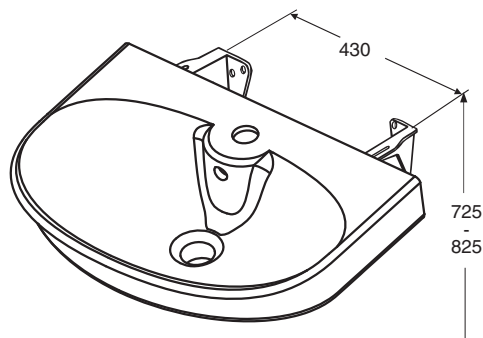

IDO Glow tvättställ 1162, 12662, 12162, 11662

IDO art.nr.	RSK nr.	Vikt (kg)
1116201101	7507257	11,0
1266201101	7507258	
1216201101	7507259	
1166201101	7507260	

- 500 mm bredd tvättställ, tillverkas i vitt.
- Bult- eller konsolupphängning, beställs separat.
- 1116201101 med kranhål och bräddavlopp
- 1266201101 utan kranhål och bräddavlopp
- 1216201101 med kranhål, utan bräddavlopp
- 1166201101 med bräddavlopp, utan kranhål

Konsol eller bultupphängning

1116201101, 1266201101,
1216201101, 1166201101 500 x 360 x 170

Z6100400001 M 10 x 120 mm

- Kranhållets dimension \varnothing 35 mm.
- Framkantens höjd från golv 800-900 mm.
- Konsolerna nr 61098 eller nr 61016, längd 240 mm eller fastsättningskruvar Z61004 beställs separat.**

6101601001

6109800001
6109801001

Porslinsprodukternas huvudmått tol. ± 2 %

Obs! Bultupphängda tvättställ fordrar förstärkt väggkonstruktion.