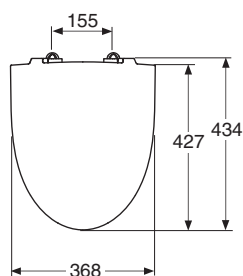

# IDO Glow Sits 91570

IDO art.nr.	RSK nr.	Vikt (kg)
9157001001	7904543	2,6

- Sitsen tillverkas i vitt.  
Hårda sitsen 91570 är utrustad med soft close och quick release.

## Sits

9157001001 434 x 368 x 65

- Sitsen är tillverkad i hård plast (karbamid hårdplast) och passar alla IDO Glow wc modeller.  
Metallgängdsserier nr Z9157000001 för sits nr 91570.