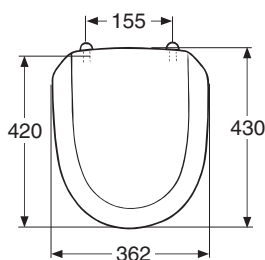

# IDO Trevi Sits 91596, 91597

IDO art.nr.	RSK nr.	Vikt (kg)
<b>9159622001</b>	790 45 54	2,8
<b>9159722001</b>	790 45 55	2,8

- Sitsen tillverkas i vitt.

Hårdsits 91596 är utrustad med soft close och quick release eller fasta gångjärn.

Hårdsits 91597 är utrustad med quick release funktion eller fasta gångjärn.

## Sits

**9159622001, 9159722001** 362 x 430

- Sitsen är tillverkad i hård plast (karbamid hårdplast) och passar alla IDO Trevi wc modeller.  
Sitsbeslag nr Z9119600001 för sits nr 91596 och nr Z9119700001 för sits nr 91597.