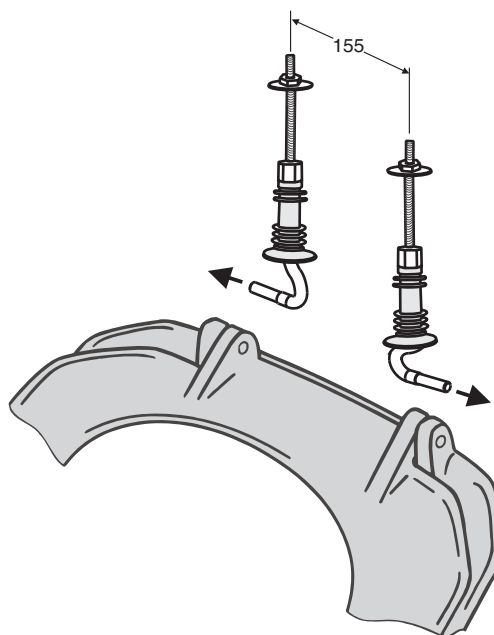

# IDO Trevi Sits 91596, 91597

IDO art.nr.	RSK nr.	Vikt (kg)
<b>9159622001</b>	790 45 54	2,8
<b>9159722001</b>	790 45 55	2,8

- Sitsen tillverkas i vitt.

Hårdsits 91596 är utrustad med soft close och quick release eller fasta gångjärn.

Hårdsits 91597 är utrustad med quick release funktion eller fasta gångjärn.

## Sits

**9159622001, 9159722001** 362 x 430

- Sitsen är tillverkad i hård plast (karbamid hårdplast) och passar alla IDO Trevi wc modeller.  
Sitsbeslag nr Z9119600001 för sits nr 91596 och nr Z9119700001 för sits nr 91597.