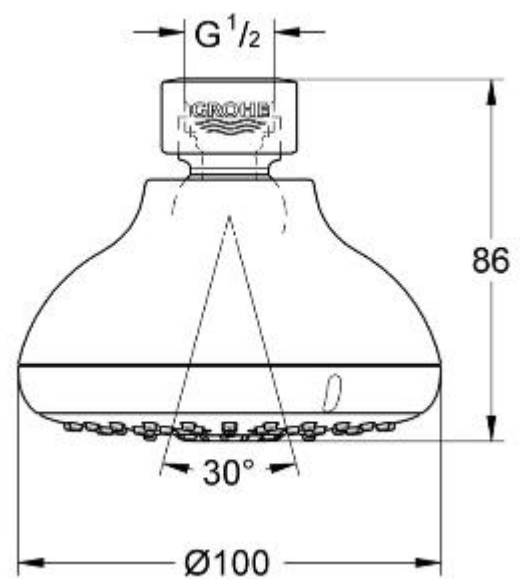

Pure Freude an Wasser

www.grohe.com

Ref.Nr 27606001

RSK.Nr 8237341

**New Tempesta 100**

Huvuddusch 4 strålar

kulled med svängbarhet  $\pm 15^\circ$

Anslutningsgänga 1/2"

GROHE EcoJoy 9,5 l/min flödesbegränsare

Lägsta tryck: 1,0 bar

Pure Freude an Wasser