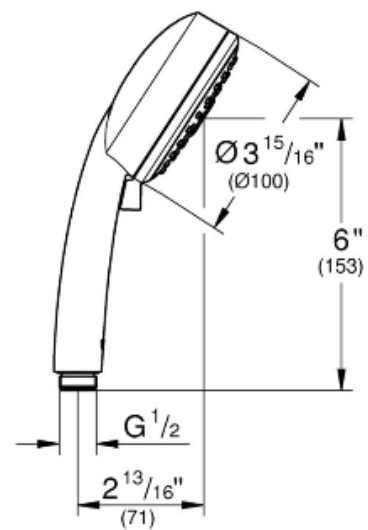

Pure Freude an Wasser

www.grohe.com

Ref.Nr 27574002

RSK.Nr 8275331

New Tempesta Cosmopolitan 100

Handdusch 3 strålmönster

GROHE EcoJoy 9,5 l/min flödesbegränsare

Universellt monteringsystem, passar alla
vanliga duschslangar

Lägsta tryck: 1,0 bar

Pure Freude an Wasser