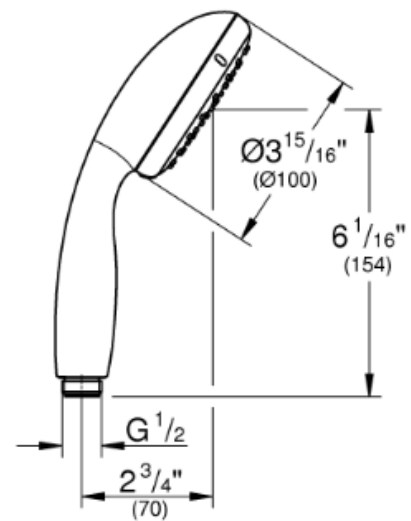

Pure Freude an Wasser

www.grohe.com

Ref.Nr 27923001

RSK.Nr 8275335

New Tempesta 100

Handdusch 1 strålmönster

GROHE EcoJoy 9,5 l/min flödesbegränsare

Lägsta tryck: 1,0 bar

Universellt monteringsystem, passar alla vanliga duschslangar

Pure Freude an Wasser