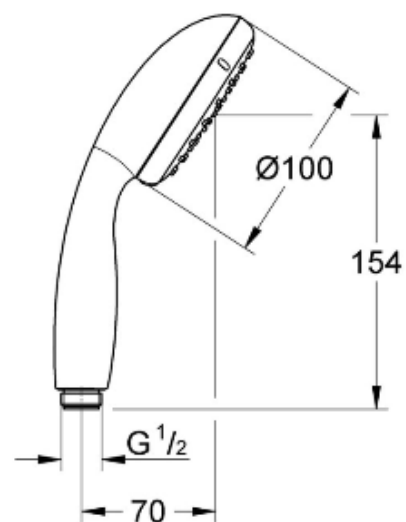

Pure Freude an Wasser

[www.grohe.com](http://www.grohe.com)

**Ref.Nr 27852001**

**RSK.Nr 8275336**

**New Tempesta 100**

Handdusch 1 strålmönster

Universellt monteringsystem, passar alla  
vanliga duschslangar

Lägsta tryck: 1,0 bar

Ø100

Pure Freude an Wasser