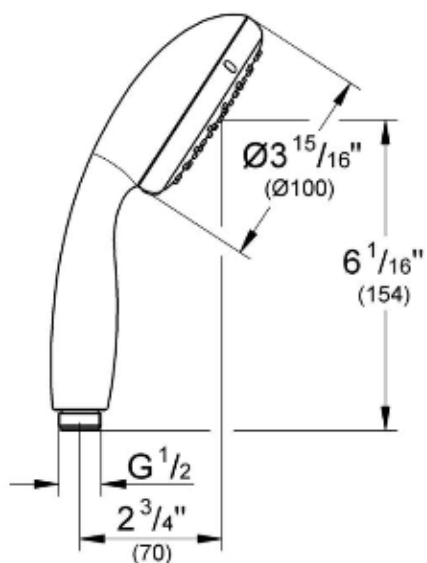

Pure Freude an Wasser

www.grohe.com

Ref.Nr 2759710E

RSK.Nr 8275337

**New Tempesta 100**

Handdusch 2 strålmönster

GROHE EcoJoy flödesbegränsare 5,7 l/min

Universellt monteringsystem, passar alla vanliga duschslangar

Lägsta tryck: 1,0 bar

Ø100

Pure Freude an Wasser