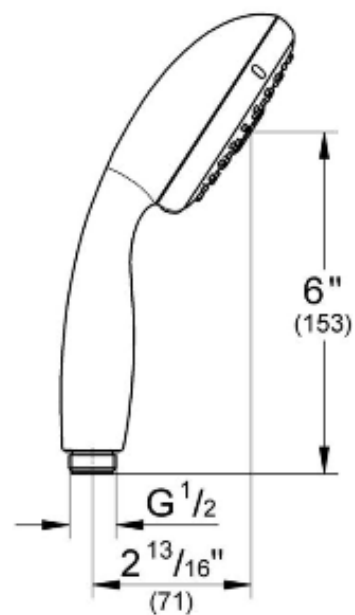

Pure Freude an Wasser

www.grohe.com

Ref.Nr 28419002

RSK.Nr 8275338

New Tempesta 100

Handdusch 3 strålmönster

GROHE EcoJoy flödesbegränsare 5,7 l/min

Universellt monteringsystem, passar alla vanliga duschslangar

Lägsta tryck: 1,0 bar

Pure Freude an Wasser