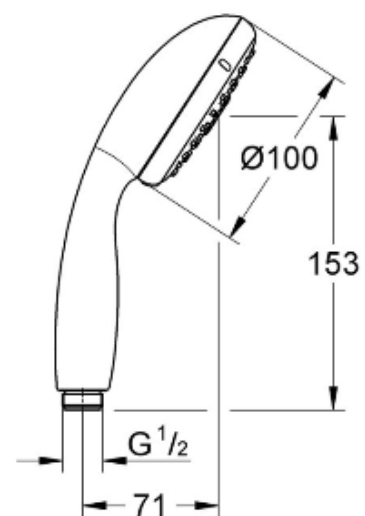

Pure Freude an Wasser

www.grohe.com

Ref.Nr 28261002

RSK.Nr 8275339

New Tempesta 100

Handdusch 3 strålmönster

Universellt monteringsystem, passar alla vanliga duschslangar

Lägsta tryck: 1,0 bar

Ø100

Pure Freude an Wasser