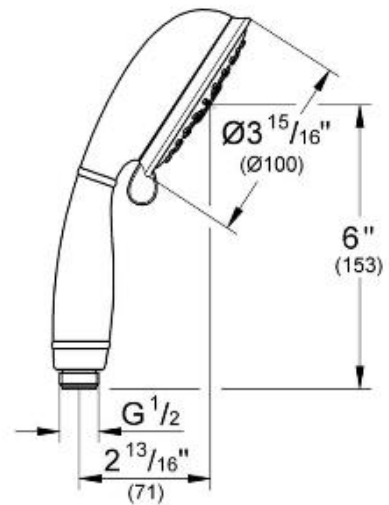

Pure Freude an Wasser

www.grohe.com

Ref.Nr 27608001

RSK.Nr 8275353

New Tempesta Rustic 100

Handdusch 4 strålar

GROHE EcoJoy 9,5 l/min flödesbegränsare

Universellt monteringsystem, passar alla
vanliga duschslangar

Lägsta tryck: 1,0 bar

Ø100

Pure Freude an Wasser